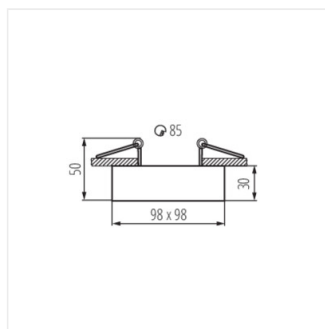

MINI GORD

Faretto incasso

MODERN
design

MINI GORD DLP-50-W

MINI GORD DLP-50-W	28780	max 35	bianco	su un asse	30
MINI GORD DLP-50-B	28781	max 35	nero	su un asse	30

Versione mini degli apparecchi di illuminazione GORD. Un'alternativa perfetta per chi desidera utilizzare apparecchi a plafoniera su controsoffitto, perché il modo in cui vengono installati è lo stesso che nel caso delle luci ad incasso tipo occhio. Un ulteriore vantaggio è la regolazione dell'angolo degli apparecchi MINI GORD nel raggio di 30°.

- Materiale del corpo: lega di alluminio, acciaio

MINI GORD

Faretto incasso

MINI GORD DLP-50-W

MINI GORD DLP-50-B

MINI GORD DLP-50