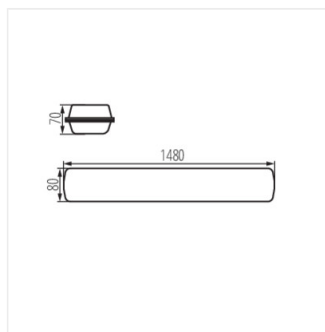

FUTURIO LED 43W 1480mm

Plafoniera stagna led

FT1500 43W-840-OPL