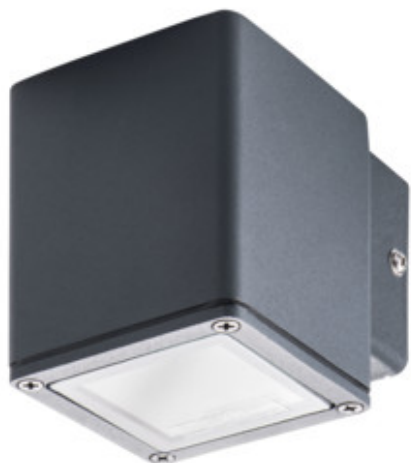

GORI

Lampada da giardino con sorgente di luce cambiabile

IP
44

[V] 220-240 AC	[Hz] 50	⏚	IP 44	🏠	🌡️ -20÷35	📦
📏 1÷2,5	📏 0,5m	CE	EAC	UK CA		

GORI EL 135 D	29000	max 35	GU10	PAR16	antracite	fondo
GORI EL 235 D	29001	2 x max 35	GU10	PAR16	antracite	su e giù (we also use) up/down
GORI 50	29002	max 35	GU10	PAR16	antracite	fondo
GORI 80	29003	max 35	GU10	PAR16	antracite	fondo

Gli apparecchi di illuminazione da giardino Kanlux GORI sono una serie completa, composta da lampade da parete e paletti. La loro forma quadrata e minimalista è in sintonia con le tendenze del mercato. Tutti gli apparecchi di illuminazione Kanlux GORI sono dotati di sorgenti luminose sostituibili, che offrono la possibilità di scegliere liberamente il colore e l'intensità della luce intorno alla casa.

- Materiale del corpo: lega di alluminio
- Vetro: vetro temperato

GORI

Lampada da giardino con sorgente di luce cambiabile

GORI EL 235 D

GORI 50

GORI 80

GORI EL 135

GORI EL 235