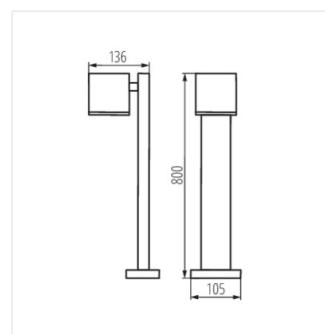

GORI

Lampada da giardino con sorgente di luce cambiabile

GORI 80