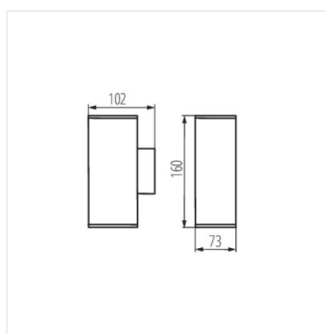

- Materiale del corpo: lega di alluminio
- Vetro: vetro temperato

GORI

Lampada da giardino con sorgente di luce cambiabile

GORI EL 235 D

GORI 50

GORI 80

GORI EL 135

GORI EL 235