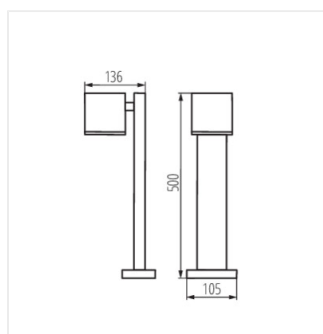

- Materiale del corpo: lega di alluminio
- Vetro: vetro temperato

GORI

Lampada da giardino con sorgente di luce cambiabile

GORI EL 235 D

GORI 50

GORI 80

GORI EL 135

GORI EL 235