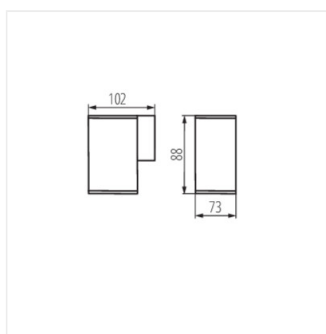

- Materiale del corpo: lega di alluminio
- Vetro: vetro temperato

GORI

Lampada da giardino con sorgente di luce cambiabile

GORI EL 235 D

GORI 50

GORI 80

GORI EL 135

GORI EL 235