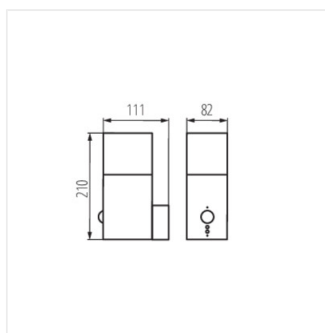

VADRA

Lampada da giardino con sorgente di luce cambiabile

VADRA 21L