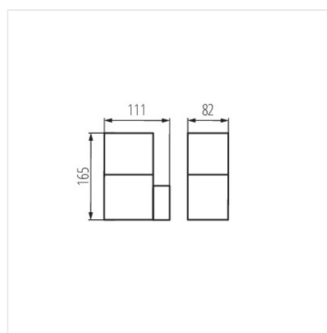

VADRA

Lampada da giardino con sorgente di luce cambiabile

VADRA 16L