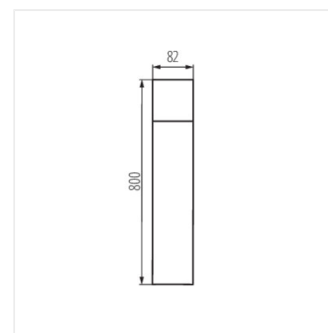

VADRA

Lampada da giardino con sorgente di luce cambiabile

VADRA 80