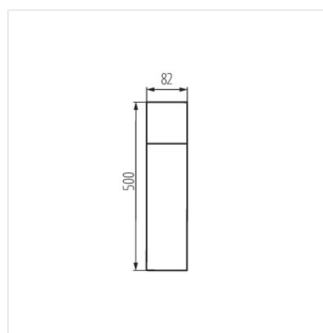

VADRA

Lampada da giardino con sorgente di luce cambiabile

VADRA 50