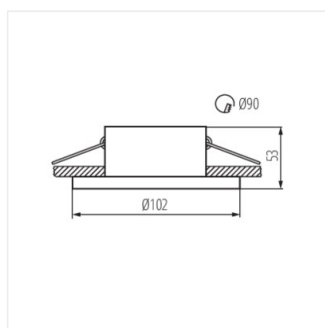

IMINES

Faretto incasso

unique
LIGHT
effect

DESIGN
GN
unique

IMINES DSO-W

IMINES DSO-W **29031** max 35 bianco opaco non disponibile

Kanlux IMINES è un apparecchio di illuminazione unico nel suo genere, con un effetto luminoso sorprendente: accendendo la luce si ottiene una luce decorativa supplementare in forma di vetro colorato.

- Materiale del corpo: lega di alluminio, plastica

IMINES

Faretto incasso

IMINES DSO-W

IMINES DSO