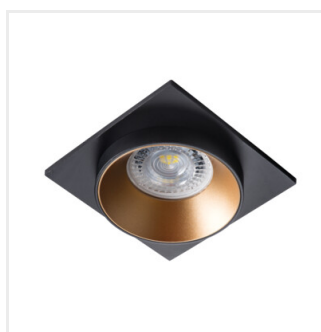

SIMEN DSL

Faretto incasso

SIMEN DSL SR/B/B

SIMEN DSL B/W/B	29131	max 10	nero / bianco / nero	non disponibile
SIMEN DSL SR/B/B	29132	max 10	argento / nero / nero	non disponibile
SIMEN DSL B/G/B	29134	max 10	nero / oro / nero	non disponibile
SIMEN DSL W/G/W	29135	max 10	bianco / oro / bianco	non disponibile

Kanlux SIMEN è un faretto incasso composto da tre elementi: un anello, un corpo e una base. Differenti combinazioni di colori disponibili: Bianco e nero oppure argento e oro. È inoltre possibile intercambiare gli elementi dei set con altri della stessa serie Kanlux SIMEN disponibili.

- Decorazione ad anello senza cornice in ceramica
- Materiale del corpo: alluminio

SIMEN DSL

Faretto incasso

SIMEN DSL B/W/B

SIMEN DSL SR/B/B

SIMEN DSL B/G/B

SIMEN DSL W/G/W

SIMEN DSL