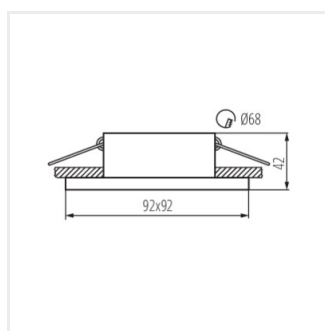

- Decorazione ad anello senza cornice in ceramica
- Materiale del corpo: alluminio

SIMEN DSL

Faretto incasso

SIMEN DSL B/W/B

SIMEN DSL SR/B/B

SIMEN DSL B/G/B

SIMEN DSL W/G/W

SIMEN DSL