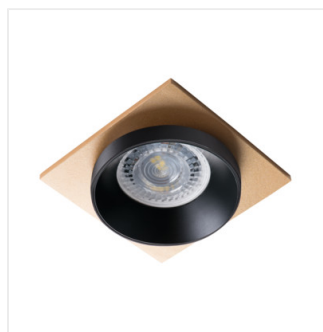

## SIMEN DSL

Faretto incasso

SIMEN DSL SR/B/B

SIMEN DSL W/W/B	<b>29130</b>	max 35	bianco / bianco / nero	non disponibile
SIMEN DSL B/W/B	<b>29131</b>	max 35	nero / bianco / nero	non disponibile
SIMEN DSL SR/B/B	<b>29132</b>	max 35	argento / nero / nero	non disponibile
SIMEN DSL W/W/G	<b>29133</b>	max 35	bianco / bianco / oro	non disponibile
SIMEN DSL B/G/B	<b>29134</b>	max 35	nero / oro / nero	non disponibile
SIMEN DSL W/G/W	<b>29135</b>	max 35	bianco / oro / bianco	non disponibile
SIMEN DSL B/B/G	<b>29136</b>	max 35	nero / nero / oro	non disponibile

Kanlux SIMEN è un apparecchio di illuminazione composto da tre elementi: un anello, un corpo e una base. Offriamo le combinazioni di colori fisse, il classico bianco e nero oppure apparecchi con elementi di colore argento e oro, che si possono adattare agli interni dove diventeranno una decorazione ben visibile. È inoltre possibile intercambiare gli elementi dei set di apparecchi di illuminazione Kanlux SIMEN disponibili.

- Materiale del corpo: lega di alluminio

## SIMEN DSL

Faretto incasso

SIMEN DSL W/W/B

SIMEN DSL B/W/B

SIMEN DSL SR/B/B

SIMEN DSL W/W/G

SIMEN DSL B/G/B

SIMEN DSL W/G/W