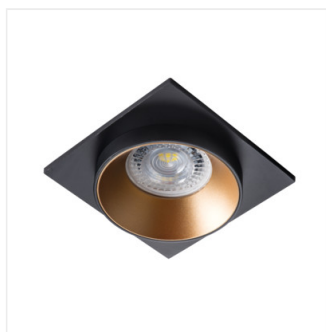

## SIMEN DSL

Faretto incasso

SIMEN DSL SR/B/B

SIMEN DSL W/W/B	<b>29130</b>	max 35	bianco / bianco / nero	non disponibile
SIMEN DSL B/W/B	<b>29131</b>	max 35	nero / bianco / nero	non disponibile
SIMEN DSL SR/B/B	<b>29132</b>	max 35	argento / nero / nero	non disponibile
SIMEN DSL W/W/G	<b>29133</b>	max 35	bianco / bianco / oro	non disponibile
SIMEN DSL B/G/B	<b>29134</b>	max 35	nero / oro / nero	non disponibile
SIMEN DSL W/G/W	<b>29135</b>	max 35	bianco / oro / bianco	non disponibile
SIMEN DSL B/B/G	<b>29136</b>	max 35	nero / nero / oro	non disponibile

Kanlux SIMEN è un apparecchio di illuminazione composto da tre elementi: un anello, un corpo e una base. Offriamo le combinazioni di colori fisse, il classico bianco e nero oppure apparecchi con elementi di colore argento e oro, che si possono adattare agli interni dove diventeranno una decorazione ben visibile. È inoltre possibile intercambiare gli elementi dei set di apparecchi di illuminazione Kanlux SIMEN disponibili.

- Materiale del corpo: lega di alluminio

## SIMEN DSL

Faretto incasso

SIMEN DSL W/W/B

SIMEN DSL B/W/B

SIMEN DSL SR/B/B

SIMEN DSL W/W/G

SIMEN DSL B/G/B

SIMEN DSL W/G/W