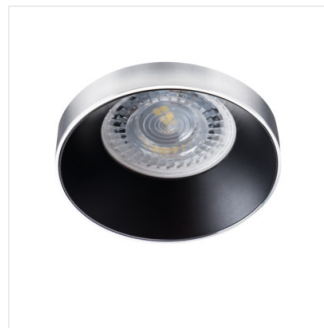

## SIMEN DSO

Faretto incasso

Kanlux SIMEN è un apparecchio di illuminazione composto da due elementi: un anello e un corpo. Offriamo le combinazioni di colori fisse, il classico bianco e nero oppure apparecchi con elementi di colore argento e oro, che si possono adattare agli interni dove diventeranno una decorazione ben visibile. È inoltre possibile intercambiare gli elementi dei set di apparecchi di illuminazione Kanlux SIMEN disponibili.

- Materiale del corpo: lega di alluminio

## SIMEN DSO

Faretto incasso

SIMEN DSO B/G

SIMEN DSO B/W

SIMEN DSO W/B

SIMEN DSO W/G

SIMEN DSO G/W

SIMEN DSO SR/B