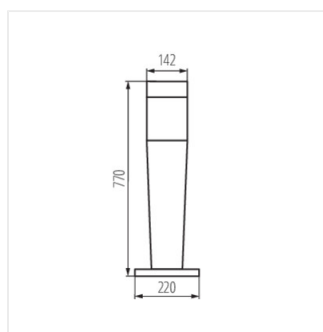

INVO OP 77-L-GR

INVO OP 77