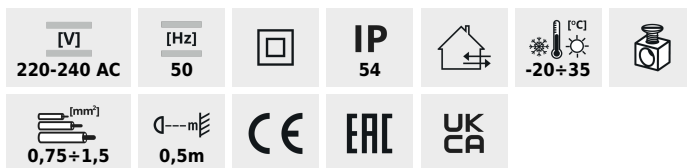

Illuminazione architettonica con lampada sostituibile

INVO OP 77-L-GR

Model	Price	Max Power	Lamp Type	Socket	Material	Mounting
INVO OP EL-53-L-GR	29170	max 20	GLS/CFL/LED	E27	grafite	montaggio a parete
INVO OP 47-L-GR	29171	max 20	GLS/CFL/LED	E27	grafite	montaggio a parete/soffitto
INVO OP 77-L-GR	29172	max 20	GLS/CFL/LED	E27	grafite	montaggio a parete/soffitto
INVO OP 107-L-GR	29173	max 20	GLS/CFL/LED	E27	grafite	montaggio a parete/soffitto