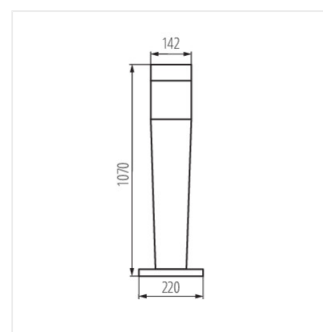

INVO OP 107-L-GR

INVO OP 107