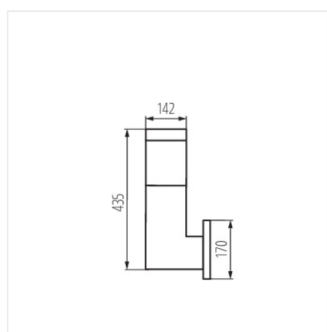

INVO OP EL-53-L-GR

INVO OP EL-53