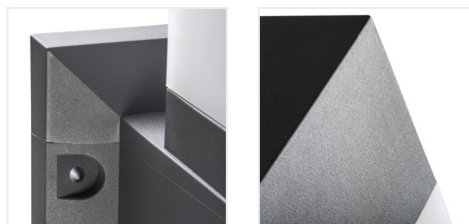

Illuminazione architettonica con lampada sostituibile

INVO OP 77-L-GR

Model	Price	Max Power	Lamp Type	Socket	Material	Mounting
INVO OP EL-53-L-GR	29170	max 20	GLS/CFL/LED	E27	grafite	montaggio a parete
INVO OP 47-L-GR	29171	max 20	GLS/CFL/LED	E27	grafite	montaggio a parete/soffitto
INVO OP 77-L-GR	29172	max 20	GLS/CFL/LED	E27	grafite	montaggio a parete/soffitto
INVO OP 107-L-GR	29173	max 20	GLS/CFL/LED	E27	grafite	montaggio a parete/soffitto

Kanlux INVO OP è una serie di apparecchi architettonici per esterni. Tutta la famiglia è composta da colonnette e apparecchi per l'illuminazione di facciate esterne. Gli apparecchi d'illuminazione Kanlux INVO possono essere abbinati al Vostro colore di luce preferito in quanto sono adatti a sorgenti luminose intercambiabili con attacco E27.

- Paralume lattiginoso
- Materiale del corpo: plastica
- Materiale del diffusore: plastica

INVO OP

Illuminazione architettonica con lampada sostituibile

INVO OP EL-53-L-GR

INVO OP 47-L-GR

INVO OP 77-L-GR

INVO OP 107-L-GR