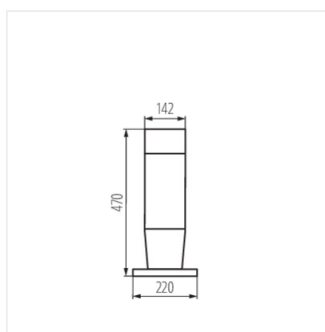

INVO OP 47-L-GR

INVO OP 47