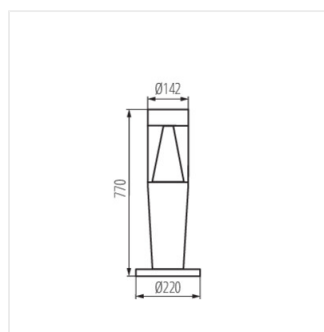

INVO TR

Illuminazione architettonica con lampada sostituibile

INVO TR 77