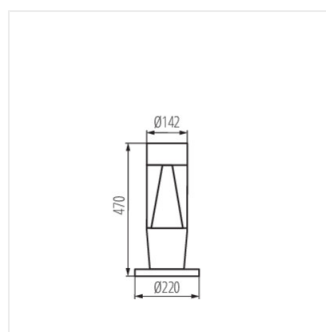

INVO TR

Illuminazione architettonica con lampada sostituibile

INVO TR 47