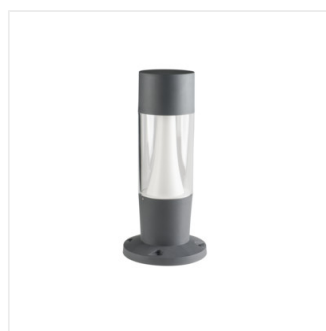

Illuminazione architettonica con lampada sostituibile

INVO TR 77-O-GR

INVO TR EL-53-O-GR	29174	3 x max 3,5	PAR16	GU10	grafite	montaggio a parete
INVO TR 47-O-GR	29175	3 x max 3,5	PAR16	GU10	grafite	montaggio a parete/soffitto
INVO TR 77-O-GR	29176	3 x max 3,5	PAR16	GU10	grafite	montaggio a parete/soffitto
INVO TR 107-O-GR	29177	3 x max 3,5	PAR16	GU10	grafite	montaggio a parete/soffitto

Kanlux INVO TR è una serie di apparecchi architettonici con la sorgente luminosa intercambiabile di tipo GU10. La luce diffusa da colonnette esterne e dagli apparecchi è molto d'effetto, consentendo di illuminare efficacemente non solo giardini, ma anche vialetti, sentieri e percorsi da passeggio. Ogni apparecchio dispone di uno spazio per 3 sorgenti luminose.

- Paralume trasparente
- Materiale del corpo: plastica
- Materiale del diffusore: plastica

INVO TR

Illuminazione architettonica con lampada sostituibile

INVO TR EL-53-O-GR

INVO TR 47-O-GR

INVO TR 77-O-GR

INVO TR 107-O-GR