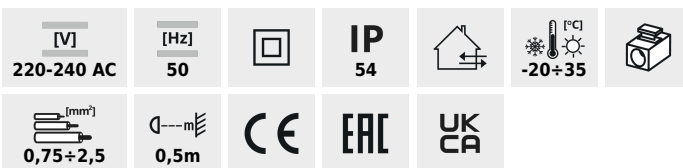

Illuminazione architettonica con lampada sostituibile

INVO TR 77-O-GR

INVO TR EL-53-O-GR	29174	3 x max 3,5	PAR16	GU10	grafite	montaggio a parete
INVO TR 47-O-GR	29175	3 x max 3,5	PAR16	GU10	grafite	montaggio a parete/soffitto
INVO TR 77-O-GR	29176	3 x max 3,5	PAR16	GU10	grafite	montaggio a parete/soffitto
INVO TR 107-O-GR	29177	3 x max 3,5	PAR16	GU10	grafite	montaggio a parete/soffitto