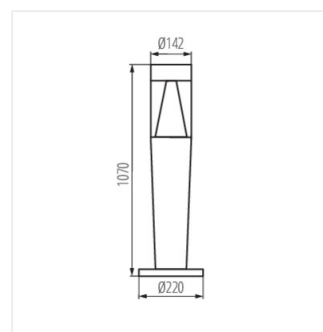

INVO TR

Illuminazione architettonica con lampada sostituibile

INVO TR 107