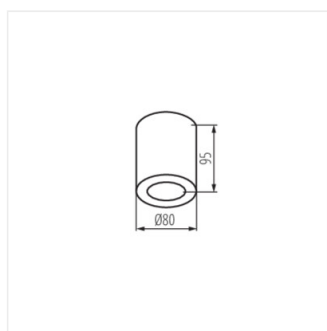

- Materiale del corpo: lega di alluminio
- Materiale del diffusore: plastica

SANI IP44

Faretto decorativo

SANI IP44 DSO-W

SANI IP44 DSO-SN

SANI IP44 DSO