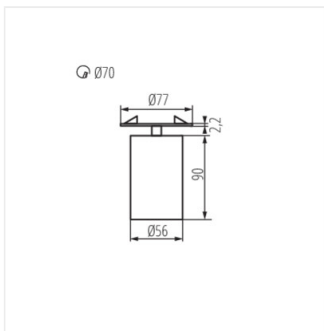

- Materiale del corpo: lega di alluminio

CHIRO GU10

Faretto decorativo

CHIRO GU10 DTO-W

CHIRO GU10 DTL-W

CHIRO GU10 DTL-B

CHIRO GU10 DTO

CHIRO GU10 DTL