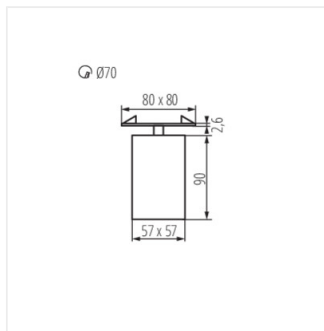

CHIRO GU10 DTL