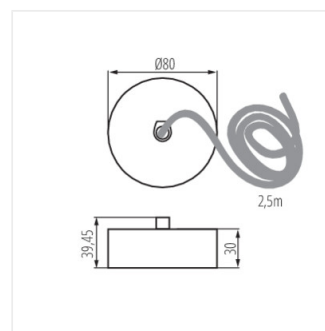

KLOSZ MPR AL 23W/33W

		[mm]	[mm]
			
KLOSZ MPR AL 23W/33W	25979	1127	58
KLOSZ MPR AL 11W/17W	27109	567	58
KLOSZ MPR AL-LX	27111	1693	58
ALIN NT GRIP	29557		
ALIN CORD 1F-W	32540		
ALIN CORD 1F-B	32541		
ALIN CORD 1F-SR	32542		
ALIN CORD DALI 1F-W	32543		
ALIN CORD DALI 1F-B	32544		
ALIN CORD DALI 1F-SR	32545		
ALIN CORD 3F-W	32546		
ALIN CORD 3F-B	32547		
ALIN CORD 3F-SR	32548		
ALIN CORD DALI 3F-W	32549		
ALIN CORD DALI 3F-B	32550		
ALIN CORD DALI 3F-SR	32551		

Accessorio per lampada lineare

ALIN CORD 1F-B

ALIN CORD 1F-SR

ALIN CORD DALI 1F-W

ALIN CORD DALI 1F-B

ALIN CORD DALI 1F-SR

ALIN CORD 3F-W

ALIN CORD 3F-B