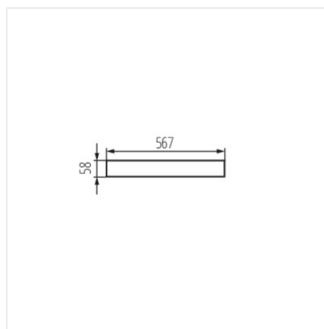

KLOSZ MPR AL 11W/17W