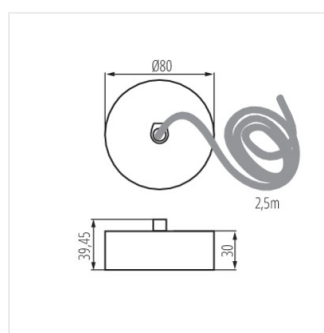

KLOSZ MPR AL 23W/33W

		[mm]	[mm]
			
KLOSZ MPR AL 23W/33W	25979	1127	58
KLOSZ MPR AL 11W/17W	27109	567	58
KLOSZ MPR AL-LX	27111	1693	58
ALIN NT GRIP	29557		
ALIN CORD 1F-W	32540		
ALIN CORD 1F-B	32541		
ALIN CORD 1F-SR	32542		
ALIN CORD DALI 1F-W	32543		
ALIN CORD DALI 1F-B	32544		
ALIN CORD DALI 1F-SR	32545		
ALIN CORD 3F-W	32546		
ALIN CORD 3F-B	32547		
ALIN CORD 3F-SR	32548		
ALIN CORD DALI 3F-W	32549		
ALIN CORD DALI 3F-B	32550		
ALIN CORD DALI 3F-SR	32551		

Accessorio per lampada lineare

ALIN CORD 1F-B

ALIN CORD 1F-SR

ALIN CORD DALI 1F-W

ALIN CORD DALI 1F-B

ALIN CORD DALI 1F-SR

ALIN CORD 3F-W

ALIN CORD 3F-B