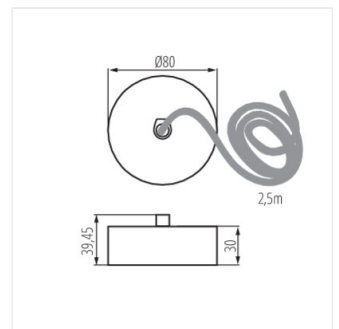

ALIN CORD 1F-W