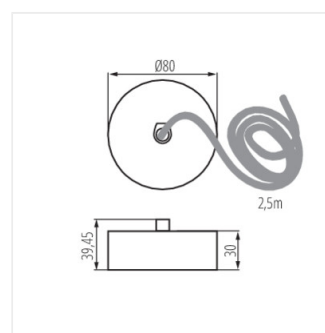

KLOSZ MPR AL 23W/33W

		[mm]	[mm]
			
KLOSZ MPR AL 23W/33W	25979	1127	58
KLOSZ MPR AL 11W/17W	27109	567	58
KLOSZ MPR AL-LX	27111	1693	58
ALIN NT GRIP	29557		
ALIN CORD 1F-W	32540		
ALIN CORD 1F-B	32541		
ALIN CORD 1F-SR	32542		
ALIN CORD DALI 1F-W	32543		
ALIN CORD DALI 1F-B	32544		
ALIN CORD DALI 1F-SR	32545		
ALIN CORD 3F-W	32546		
ALIN CORD 3F-B	32547		
ALIN CORD 3F-SR	32548		
ALIN CORD DALI 3F-W	32549		
ALIN CORD DALI 3F-B	32550		
ALIN CORD DALI 3F-SR	32551		

Accessorio per lampada lineare

ALIN CORD 1F-B

ALIN CORD 1F-SR

ALIN CORD DALI 1F-W

ALIN CORD DALI 1F-B

ALIN CORD DALI 1F-SR

ALIN CORD 3F-W

ALIN CORD 3F-B