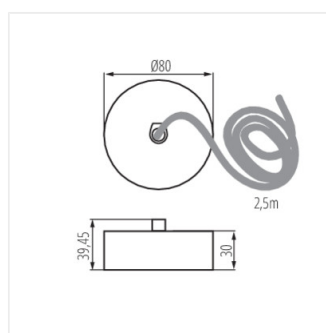

KLOSZ MPR AL 23W/33W

		[mm]	[mm]
			
KLOSZ MPR AL 23W/33W	25979	1127	58
KLOSZ MPR AL 11W/17W	27109	567	58
KLOSZ MPR AL-LX	27111	1693	58
ALIN NT GRIP	29557		
ALIN CORD 1F-W	32540		
ALIN CORD 1F-B	32541		
ALIN CORD 1F-SR	32542		
ALIN CORD DALI 1F-W	32543		
ALIN CORD DALI 1F-B	32544		
ALIN CORD DALI 1F-SR	32545		
ALIN CORD 3F-W	32546		
ALIN CORD 3F-B	32547		
ALIN CORD 3F-SR	32548		
ALIN CORD DALI 3F-W	32549		
ALIN CORD DALI 3F-B	32550		
ALIN CORD DALI 3F-SR	32551		

Accessorio per lampada lineare

ALIN CORD 1F-B

ALIN CORD 1F-SR

ALIN CORD DALI 1F-W

ALIN CORD DALI 1F-B

ALIN CORD DALI 1F-SR

ALIN CORD 3F-W

ALIN CORD 3F-B