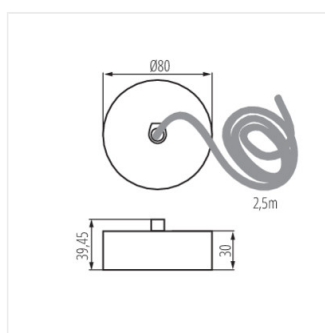

KLOSZ MPR AL 23W/33W

		[mm]	[mm]
			
KLOSZ MPR AL 23W/33W	25979	1127	58
KLOSZ MPR AL 11W/17W	27109	567	58
KLOSZ MPR AL-LX	27111	1693	58
ALIN NT GRIP	29557		
ALIN CORD 1F-W	32540		
ALIN CORD 1F-B	32541		
ALIN CORD 1F-SR	32542		
ALIN CORD DALI 1F-W	32543		
ALIN CORD DALI 1F-B	32544		
ALIN CORD DALI 1F-SR	32545		
ALIN CORD 3F-W	32546		
ALIN CORD 3F-B	32547		
ALIN CORD 3F-SR	32548		
ALIN CORD DALI 3F-W	32549		
ALIN CORD DALI 3F-B	32550		
ALIN CORD DALI 3F-SR	32551		

Accessorio per lampada lineare

ALIN CORD 1F-B

ALIN CORD 1F-SR

ALIN CORD DALI 1F-W

ALIN CORD DALI 1F-B

ALIN CORD DALI 1F-SR

ALIN CORD 3F-W

ALIN CORD 3F-B