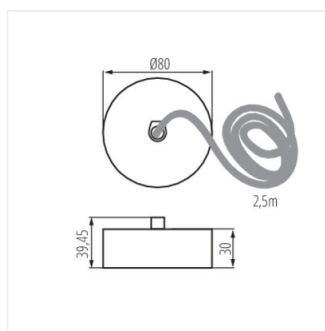

Accessorio per lampada lineare

ALIN CORD 1F-B