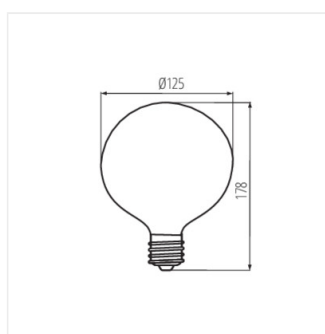

XLED G125 7W

XLED G125 7W