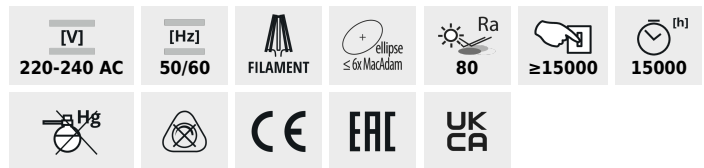

## XLED G125

Lampadina led

XLED G125 7W

XLED G125 7W-WW	<b>29638</b>	7	55	725	2500	320	7	E27	F
-----------------	--------------	---	----	-----	------	-----	---	-----	---

Kanlux XLED è sinonimo non solo di migliori parametri d'illuminazione, ma anche di una maggiore decoratività. Le lampadine Kanlux XLED G125 si distinguono per un grande bulbo tondo in vetro e l'ampio angolo d'illuminazione. Kanlux XLED G125 hanno un look molto piacevole soprattutto in abbinamento con le lampade aperte o a parete, così come con le lampade a sospensione senza paralume.

- Materiale del diffusore: vetro