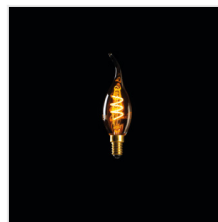

## XLED C35T SW

Lampadina led

**1800K**  
SUPER  
WARM

DE  
CO  
RI  
function

|                          |                   |          |                   |                             |                           |          |
|--------------------------|-------------------|----------|-------------------|-----------------------------|---------------------------|----------|
| <b>[V]</b><br>220-240 AC | <b>[Hz]</b><br>50 | FILAMENT | <b>[W]</b><br>2,5 | <b>lm</b><br><b>W</b><br>54 | + ellipse<br>≤ 6x MacAdam | Ra<br>80 |
| <b>≥15000</b>            | <b>15000</b>      |          |                   | CE                          | EAC                       | UK<br>CA |

XLED C35T 2,5W-SW

|                   |              |     |    |     |      |     |     |
|-------------------|--------------|-----|----|-----|------|-----|-----|
| XLED C35T 2,5W-SW | <b>29641</b> | 2,5 | 14 | 135 | 1800 | 320 | E14 |
|-------------------|--------------|-----|----|-----|------|-----|-----|

Versione decorativa della lampadina a forma di candela. Questa eccezionale versione di Kanlux XLED C35T ti aiuterà a creare un'atmosfera molto accogliente. Tutto questo grazie al colore della luce particolarmente caldo e al vetro ambrato che racchiude il filamento LED a spirale. Questa lampadina si abbinerà perfettamente con le lampade da tavola, con quelle a stelo o con quelle a sospensione con il paralume aperto. Diventerà una vera e propria decorazione per la tua casa, per le tavole al bar o per i lampadari del ristorante, nonché per le lampade da soffitto senza paralumi. È un connubio unico tra decorazione, stile vintage e tecnologia LED avanzata a basso consumo energetico.

- Materiale del diffusore: vetro