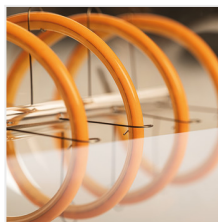

## XLED C35T SW

Lampadina led

**1800K**  
SUPER  
WARM

DE  
CO  
RI  
function

|                          |                   |          |                   |                             |                           |          |
|--------------------------|-------------------|----------|-------------------|-----------------------------|---------------------------|----------|
| <b>[V]</b><br>220-240 AC | <b>[Hz]</b><br>50 | FILAMENT | <b>[W]</b><br>2,5 | <b>lm</b><br><b>W</b><br>54 | + ellipse<br>≤ 6x MacAdam | Ra<br>80 |
| <b>≥15000</b>            | <b>15000</b>      |          |                   | CE                          | EAC                       | UK<br>CA |

Versione decorativa della lampadina a forma di candela. Questa eccezionale versione di Kanlux XLED C35T ti aiuterà a creare un'atmosfera molto accogliente. Tutto questo grazie al colore della luce particolarmente caldo e al vetro ambrato che racchiude il filamento LED a spirale. Questa lampadina si abbinerà perfettamente con le lampade da tavola, con quelle a stelo o con quelle a sospensione con il paralume aperto. Diventerà una vera e propria decorazione per la tua casa, per le tavole al bar o per i lampadari del ristorante, nonché per le lampade da soffitto senza paralumi. È un connubio unico tra decorazione, stile vintage e tecnologia LED avanzata a basso consumo energetico.

- Materiale del diffusore: vetro