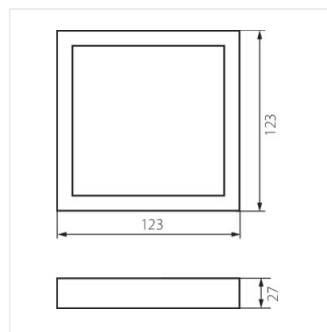

SP FRAME

Accessorio per incassi

SP FRAME 6W-S