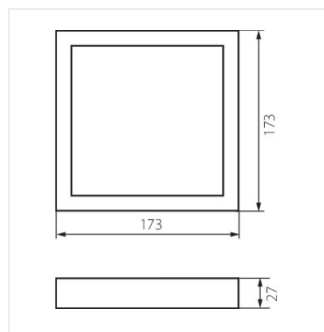

SP FRAME 12W-S