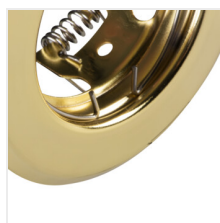

## ARGUS

Faretto decorativo orientabile

ARGUS CT-2114-G

ARGUS CT-2114-G	<b>00300</b>	max 10	oro	non disponibile	
ARGUS CT-2114-C	<b>00301</b>	max 10	cromo	non disponibile	
ARGUS CT-2114-W	<b>00303</b>	max 10	bianco	non disponibile	
ARGUS CT-2115-G	<b>00304</b>	max 10	oro	su un asse	15
ARGUS CT-2115-C	<b>00305</b>	max 10	cromo	su un asse	15
ARGUS CT-2115-W	<b>00307</b>	max 10	bianco	su un asse	15
ARGUS CT-2117-C	<b>00309</b>	max 10	cromo	su un asse	45
ARGUS CT-2117-W	<b>00311</b>	max 10	bianco	su un asse	45
ARGUS CT-2114-BR/M	<b>00324</b>	max 10	ottone opaco	non disponibile	
ARGUS CT-2114-C/M	<b>00325</b>	max 10	cromato opaco	non disponibile	
ARGUS CT-2114-AN	<b>00327</b>	max 10	rame opaco	non disponibile	
ARGUS CT-2114-GM	<b>00328</b>	max 10	grafite	non disponibile	
ARGUS CT-2115-BR/M	<b>00330</b>	max 10	ottone opaco	su un asse	15
ARGUS CT-2115-C/M	<b>00331</b>	max 10	cromato opaco	su un asse	15
ARGUS CT-2115-AN	<b>00333</b>	max 10	rame opaco	su un asse	15
ARGUS CT-2115-GM	<b>00334</b>	max 10	grafite	su un asse	15
ARGUS CT-2117-C/M	<b>00337</b>	max 10	cromato opaco	su un asse	45
ARGUS CT-2117-GM	<b>00340</b>	max 10	grafite	su un asse	45

Kanlux ARGUS sono i nostri faretti da incasso più popolari ma al contempo i più semplici. Disponibili in un'ampia varietà di forme e colori. Gli spot Kanlux ARGUS sono compatibili con lampadine con attacco Gx5,3 (12V).