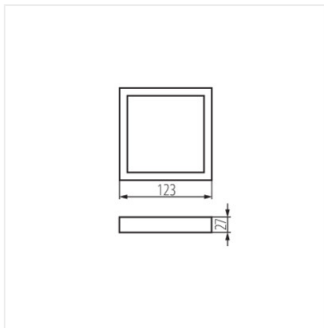

SP FRAME N

Accessorio per incassi

SP FRAME N 6W-S	31084	bianco
SP FRAME N 6W-R	31085	bianco
SP FRAME N 12W-R	31087	bianco
SP FRAME N 18W-S	31088	bianco
SP FRAME N 18W-R	31089	bianco

- Materiale: plastica

SP FRAME N 6W-S

SP FRAME N 6W-R

SP FRAME N 12W-R

SP FRAME N 18W-S

SP FRAME N

Accessorio per incassi

SP FRAME N 18W-R

SP FRAME N 6W-S