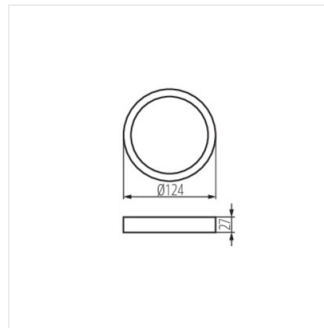

SP FRAME N

Accessorio per incassi

SP FRAME N 6W-S	31084	bianco
SP FRAME N 6W-R	31085	bianco
SP FRAME N 12W-R	31087	bianco
SP FRAME N 18W-S	31088	bianco
SP FRAME N 18W-R	31089	bianco

- Materiale: plastica

SP FRAME N 6W-S

SP FRAME N 6W-R

SP FRAME N 12W-R

SP FRAME N 18W-S

SP FRAME N

Accessorio per incassi

SP FRAME N 18W-R

SP FRAME N 6W-S

SP FRAME N 6W-R

SP FRAME N 12W-R

SP FRAME N 18W-S

SP FRAME N 18W-R