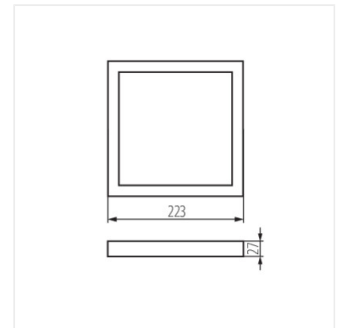

SP FRAME N 18W-S