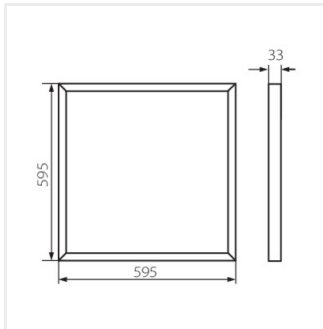

BAREV 2X36W

Pannello LED da incasso

[V] 220-240 AC	[Hz] 50	lm/W 100	≥ 10000	(h) 20000	ellipse $\leq 6x$ MacAdam	Ra 80
SMD			IP 20		[°C] 5÷25	
	[mm] 0,75	0,5m	2			

BAREV 2X36W3600 60NW

		[°]		[lm]	[°]	T _c [K]
BAREV 2X36W3600 60NW	31128	36	bianco	3600	115	4000
BAREV 2X36W3600 120NW	31129	36	bianco	3600	115	4000

- Materiale del corpo: metallo
- Diffusore: plastica

BAREV 2X36W3600 60NW

BAREV 2X36W3600 120NW

BAREV 2X36W

Pannello LED da incasso

BAREV 2X36W3600 60NW

BAREV 2X36W3600 120NW