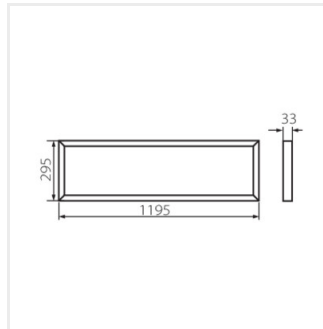

BAREV 2X36W

Pannello LED da incasso

[V] 220-240 AC	[Hz] 50	lm/W 100	≥ 10000	(h) 20000	ellipse $\leq 6x$ MacAdam	Ra 80
SMD			IP 20		[°C] 5÷25	
	[mm] 0,75	0,5m	2			

BAREV 2X36W3600 60NW

		[°]		[lm]	[°]	T _c [K]
BAREV 2X36W3600 60NW	31128	36	bianco	3600	115	4000
BAREV 2X36W3600 120NW	31129	36	bianco	3600	115	4000

- Materiale del corpo: metallo
- Diffusore: plastica

BAREV 2X36W3600 60NW

BAREV 2X36W3600 120NW

BAREV 2X36W

Pannello LED da incasso

BAREV 2X36W3600 60NW

BAREV 2X36W3600 120NW