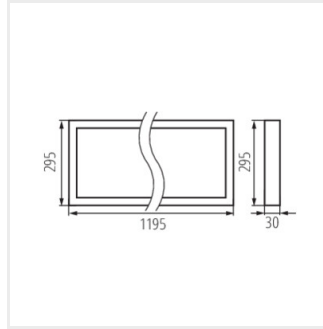

- Materiale del corpo: metallo
- Diffusore: plastica

BAREV BL LEDN2 40W-NW

BAREV BL 40W 12030 NW

BAREV BL

Pannello luminoso a LED

BAREV BL LEDN2 40W-NW

BAREV BL 40W 12030 NW