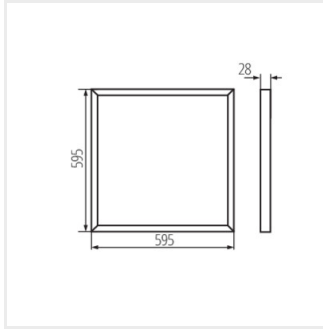

- Materiale del corpo: metallo
- Diffusore: plastica

BAREV BL LEDN2 40W-NW

BAREV BL 40W 12030 NW

BAREV BL

Pannello luminoso a LED

BAREV BL LEDN2 40W-NW

BAREV BL 40W 12030 NW