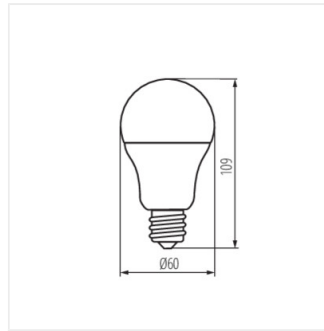

- Materiale: plastica
- Materiale del diffusore: plastica

A60 N 8W E27-NW

A60 N 9,5W E27-WW

A60 N 9,5W E27-NW

A60 N 13W E27-WW

A60 LED

Lampadina led

A60 N 8W E27-NW