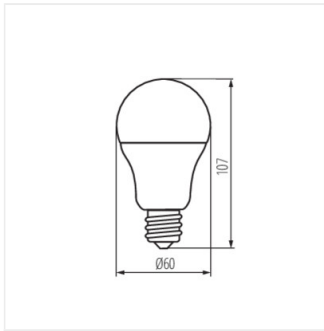

- Materiale: plastica
- Materiale del diffusore: plastica

A60 N 8W E27-NW

A60 N 9,5W E27-WW

A60 N 9,5W E27-NW

A60 N 13W E27-WW

A60 LED

Lampadina led

A60 N 8W E27-NW