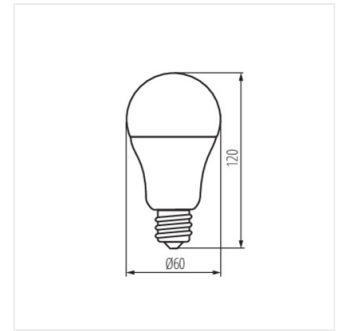

A60 N 13W E27-WW