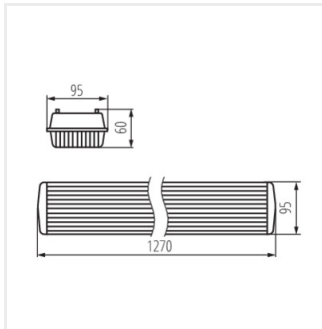

DICHT 4LED PI/PC

Plafoniera stagna per tubi LED

DICHT 4LED PI 236/PC