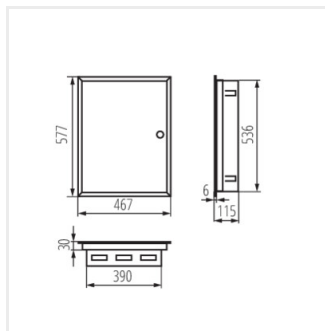

KP-DB-I-MF-318