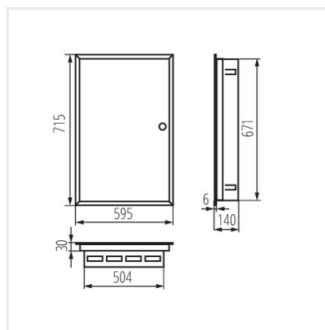

KP-DB-I-MF-424