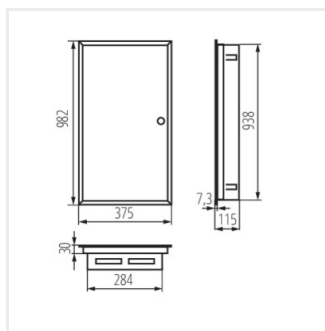

KP-DB-I-MF-612