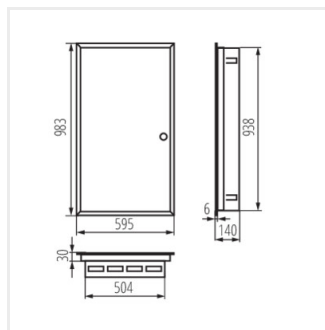

KP-DB-I-MF-624