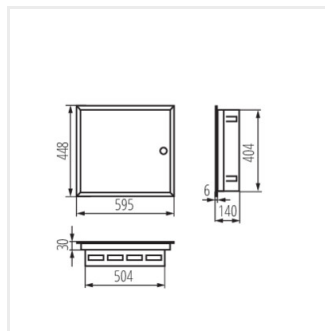

KP-DB-I-MF-224