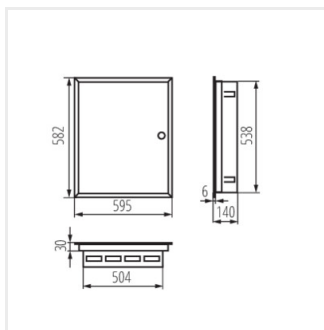

KP-DB-I-MF-324