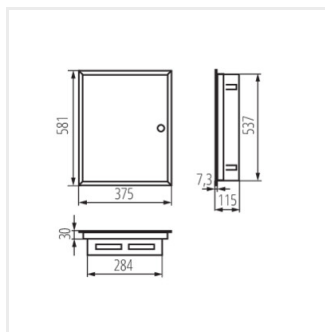

KP-DB-I-MF-312