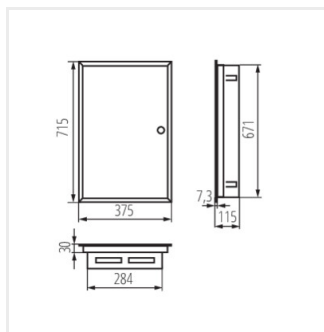

KP-DB-I-MF-412