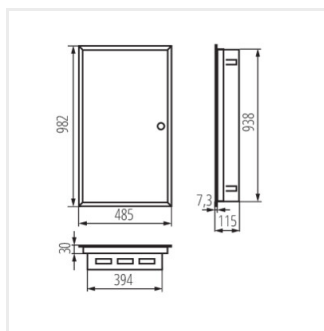

KP-DB-I-MF-618