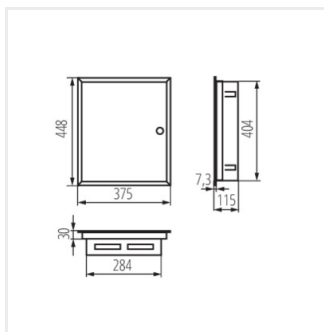

KP-DB-I-MF-212