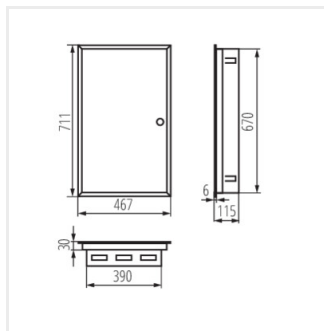

KP-DB-I-MF-418