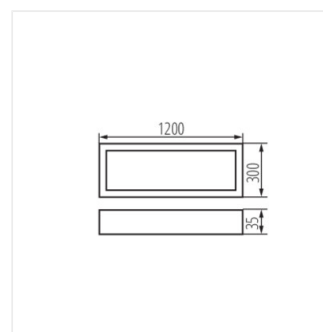

OS 40W-840-MPRM-W-N3