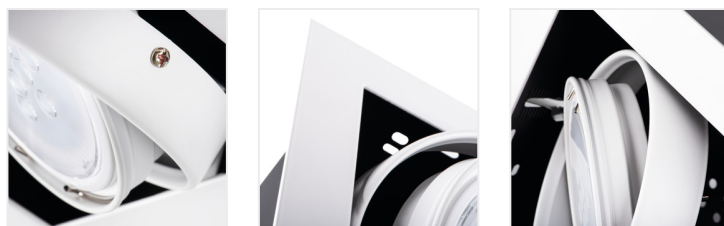

## MATEO ES

Plafoniera

 [V] 220-240 AC	 [Hz] 50	 ES-111	 GU10		 IP 20	
 [°C] 5÷25			 [°] 65/35		 [mm] 1,5	 0,5m

MATEO ES DLP-150-B

MATEO ES DLP-150-B	<b>32930</b>	max 25	nero
MATEO ES DLP-150-W	<b>32931</b>	max 25	bianco
MATEO ES DLP-250-B	<b>32932</b>	2 x max 25	nero
MATEO ES DLP-250-W	<b>32933</b>	2 x max 25	bianco

Kanlux MATEO ES è un elegante apparecchio a soffitto a cui si adattano le spettacolari lampadine Kanlux ES-111. Il corpo dell'apparecchio è in acciaio ed è rifinito in nero opaco. Possiamo scegliere tra il colore nero o bianco della finitura della lampada. Grazie alla regolazione dell'angolo possiamo dirigere la luce verso il punto desiderato.

- Materiale del corpo: lega di alluminio