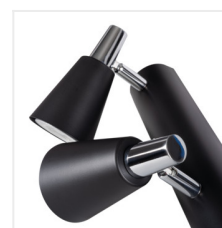

### SEMPRA EL-1I B-SR

SEMPRA EL-1I W-SR	<b>33090</b>	max 35	bianco
SEMPRA EL-1I B-SR	<b>33091</b>	max 35	nero
SEMPRA EL-2I W-SR	<b>33092</b>	2 x max 35	bianco
SEMPRA EL-2I B-SR	<b>33093</b>	2 x max 35	nero
SEMPRA EL-3I W-SR	<b>33094</b>	3 x max 35	bianco
SEMPRA EL-3I B-SR	<b>33095</b>	3 x max 35	nero
SEMPRA EL-4I W-SR	<b>33096</b>	4 x max 35	bianco
SEMPRA EL-4I B-SR	<b>33097</b>	4 x max 35	nero

Kanlux SEMPRA è una serie di eleganti spot in bianco-argento e nero-argento. Grazie alla striscia originale, su cui sono montati i paralumi, tutti i modelli si dimostreranno validi sia in applicazioni a soffitto che a parete - questo ci dà nuove possibilità di organizzare l'illuminazione delle stanze. Una soluzione molto interessante è la possibilità di montaggio verticale a parete anche un apparecchio con 4 sorgenti luminose.

- Materiale del corpo: acciaio