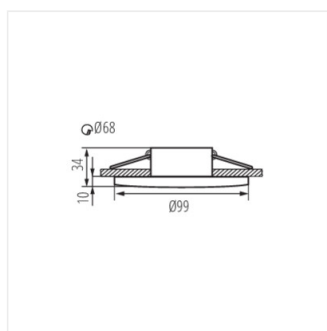

- Decorazione ad anello senza cornice in ceramica
- Materiale del corpo: alluminio

DROXY IP65

Faretto incasso orientabile

DROXY IP65 DSO-W

DROXY IP65 DSO-B

DROXY IP65 DSO