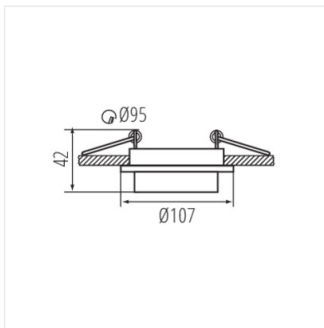

Faretto incasso

AGEO DSO-B

AGEO DSO-B	33165	10	nero	su un asse	20
AGEO DSO-W	33166	10	bianco	su un asse	20

Kanlux AGEO è un particolare faretto decorativo vertatile e adatto ad ogni stanza. La lampadina è completamente nascosta nel paralume orientabile e crea un interessante effetto luminoso. Kanlux AGEO e' un faretto direzionabile con un angolo di 20 gradi. Il faretto viene venduto senza il portalampada: e' compatibile con portalampada Gx5.3 o GU10.

- Materiale del corpo: lega di alluminio

AGEO

Faretto incasso

AGEO DSO-W

AGEO DSO