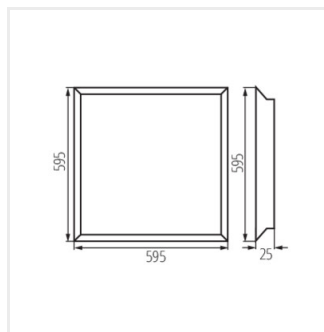

BLINGO PN38W 6060 NW