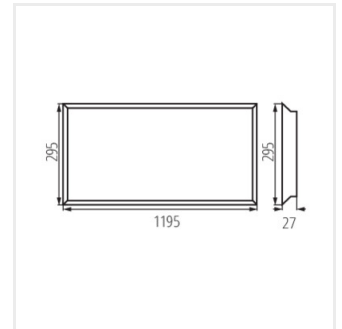

BLINGO R 36W 12030 NW