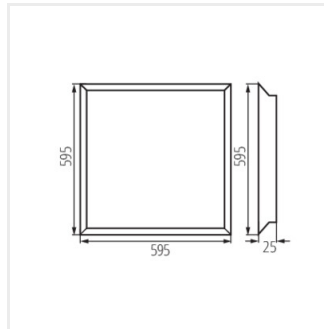

BLINGO R 36W 6060 NW