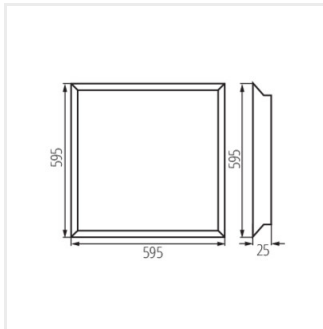

BLINGO LED

Pannello LED da incasso

BLINGO R 36W 6060 WW