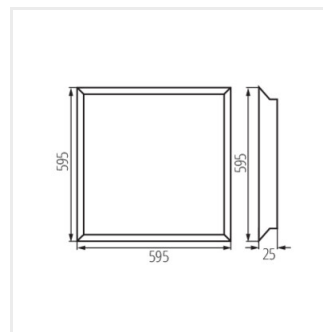

BLINGO TN38W 6060 NW