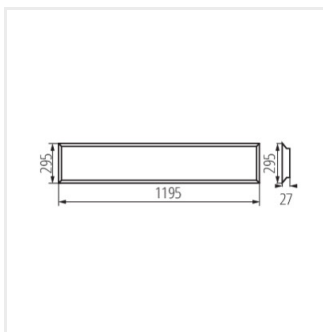

BLINGO PN38W 12030 NW