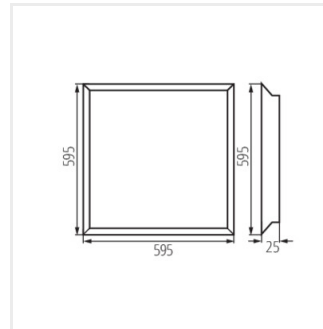

BLINGO PN38W 6060 NW

BLINGO TN38W 6060 NW

BLINGO TUN48W 6060 NW

BLINGO LED

Pannello LED da incasso

BLINGO R 36W 6060 WW

BLINGO R 36W 6060 NW

BLINGO RU 36W 6060 NW