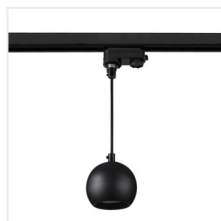

TEAR N PADAPTOR

Accessori per binari

TEAR N PADAPTOR-W

TEAR N PADAPTOR-W	33266	bianco
TEAR N PADAPTOR-B	33267	nero

- Materiale del corpo: plastica

TEAR N PADAPTOR-W

TEAR N PADAPTOR-B

TEAR N PADAPTOR

Accessori per binari

TEAR N PADAPTOR-W

TEAR N PADAPTOR-B

	max kg
2 x 0,75	2,2
2 x 1,00	2,9
3 x 0,75	3,3
3 x 1,00	4,4