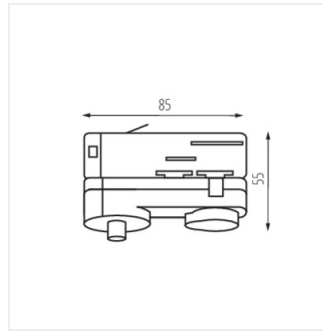

TEAR N PADAPTOR

Accessori per binari

TEAR N PADAPTOR-W

TEAR N PADAPTOR-W	33266	bianco
TEAR N PADAPTOR-B	33267	nero

- Materiale del corpo: plastica

TEAR N PADAPTOR-W

TEAR N PADAPTOR-B

TEAR N PADAPTOR

Accessori per binari

TEAR N PADAPTOR-W

TEAR N PADAPTOR-B

	max kg
2 x 0,75	2,2
2 x 1,00	2,9
3 x 0,75	3,3
3 x 1,00	4,4