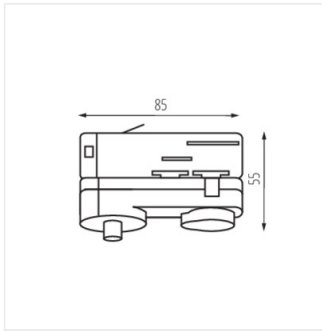

TEAR N PADAPTOR

Accessori per binari

TEAR N PADAPTOR-W

TEAR N PADAPTOR-W	33266	bianco
TEAR N PADAPTOR-B	33267	nero

- Materiale del corpo: plastica

TEAR N PADAPTOR-W

TEAR N PADAPTOR-B

TEAR N PADAPTOR

Accessori per binari

TEAR N PADAPTOR-W

TEAR N PADAPTOR-B

	max kg
2 x 0,75	2,2
2 x 1,00	2,9
3 x 0,75	3,3
3 x 1,00	4,4