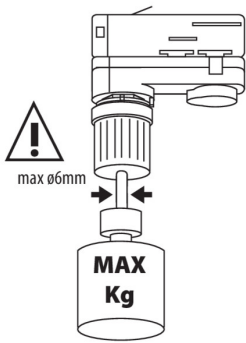

TEAR N PADAPTOR

Accessori per binari

TEAR N PADAPTOR-W

TEAR N PADAPTOR-W	33266	bianco
TEAR N PADAPTOR-B	33267	nero

- Materiale del corpo: plastica

TEAR N PADAPTOR-W

TEAR N PADAPTOR-B

TEAR N PADAPTOR

Accessori per binari

TEAR N PADAPTOR-W

TEAR N PADAPTOR-B

	max kg
2 x 0,75	2,2
2 x 1,00	2,9
3 x 0,75	3,3
3 x 1,00	4,4