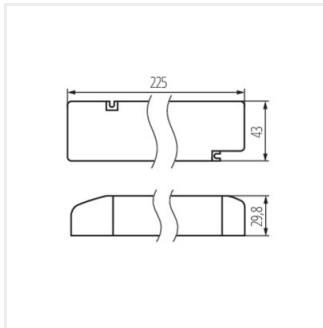

LC 60W 24V SC SNC2