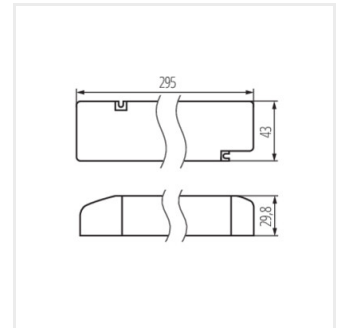

LC 100W 24V SC SNC2