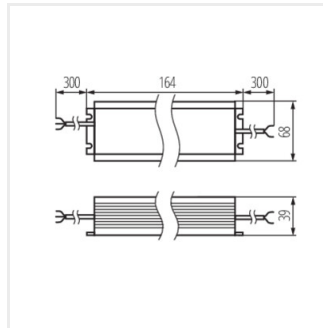

Alimentatore CV

LC 60W 24V SC SNC2

LC 100W 24V IP67 UNV

LC 200W 24V IP67 UNV

LC 100W 24V SC SNC2

LC 60W 24V SC SNC2

LC 100W 24V IP67 UNV

LC 200W 24V IP67 UNV