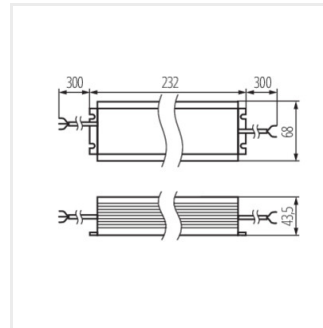

Alimentatore CV

LC 60W 24V SC SNC2

LC 100W 24V IP67 UNV

LC 200W 24V IP67 UNV

LC 100W 24V SC SNC2

LC 60W 24V SC SNC2

LC 100W 24V IP67 UNV

LC 200W 24V IP67 UNV