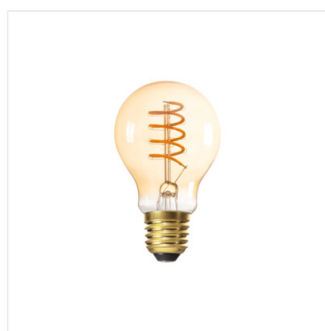

XLED A60 SW

Lampadina led

1800K
SUPER
WARM

DE
CO
RI
function

 220-240 AC	 50	 FILAMENT	 ellipsose ≤ 6x Mackdam	 Ra 80	 ≥15000	 15000

XLED A60 5W-SW

XLED A60 5W-SW	29642	5	23	230	1800	320	E27

Versione decorativa della “vera lampadina a LED”. Questa eccezionale versione di Kanlux XLED ti aiuterà a creare un’atmosfera molto accogliente. Tutto questo grazie al colore della luce particolarmente caldo e al vetro ambrato che racchiude il filamento LED a spirale. Questa lampadina diventerà una vera e propria decorazione per la tua casa, per il bar, per il ristorante o per qualsiasi altro luogo in cui la utilizzerai. È un connubio unico tra decorazione, stile vintage e tecnologia LED avanzata a basso consumo energetico.

- Materiale del diffusore: vetro

XLED A60 SW

Lampadina led

XLED A60 5W-SW

XLED A60 5W-SW