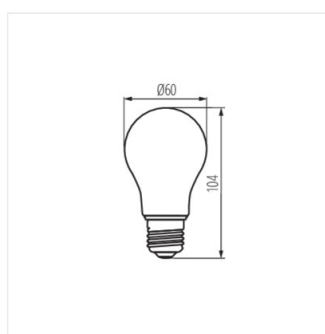

XLED A60 5W-SW