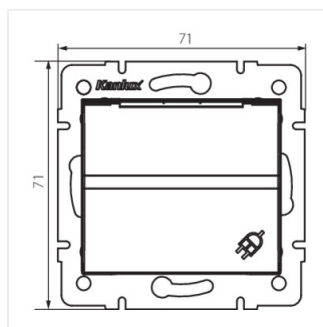

LOGI 02-1560-143 sr