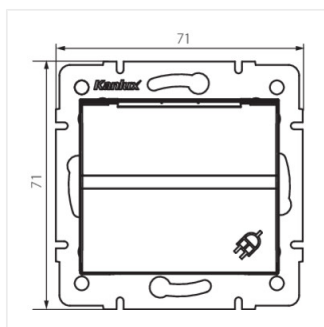

Logi Gniazdo zasilające francuskie, IP-44,

Presse francese IP-44

LOGI 02-1560-102 bi

LOGI 02-1560-102 bi	25087	bianco biały white weiß blanc
LOGI 02-1560-103 kr	25147	ecru kremowy Ecreu cremefarben crème
LOGI 02-1560-143 sr	25206	argento srebrny silver silber argent
LOGI 02-1560-141 gr	25265	grafite grafitowy graphite graphit

- Materiale: ABS
- Materiale plastico: ABS

Logi Gniazdo zasilające francuskie, IP-44,

Presse francese IP-44

LOGI 02-1560-102 bi

LOGI 02-1560-103 kr

LOGI 02-1560-143 sr

LOGI 02-1560-141 gr

LOGI 02-1560-102 bi