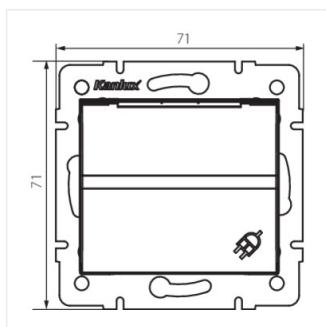

Logi Gniazdo zasilające francuskie, IP-44,

Presse francese IP-44

LOGI 02-1560-102 bi

LOGI 02-1560-102 bi	25087	bianco biały white weiß blanc
LOGI 02-1560-103 kr	25147	ecru kremowy Ecreu cremefarben crème
LOGI 02-1560-143 sr	25206	argento srebrny silver silber argent
LOGI 02-1560-141 gr	25265	grafite grafitowy graphite graphit

- Materiale: ABS
- Materiale plastico: ABS

Logi Gniazdo zasilające francuskie, IP-44,

Presse francese IP-44

LOGI 02-1560-102 bi

LOGI 02-1560-103 kr

LOGI 02-1560-143 sr

LOGI 02-1560-141 gr

LOGI 02-1560-102 bi