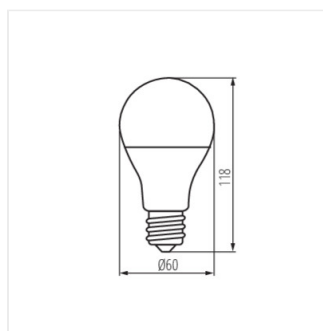

S A60 11,5W E27 RGB CCT