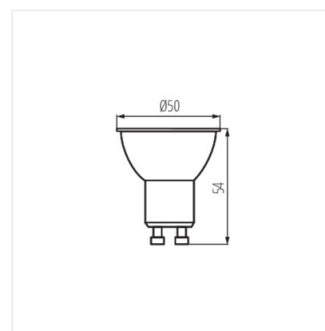

S GU10 4,7W RGB CCT