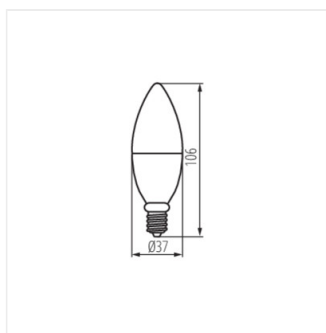

Kanlux SMART

Lampadina led

S C37 4,9W E14 RGBCCT