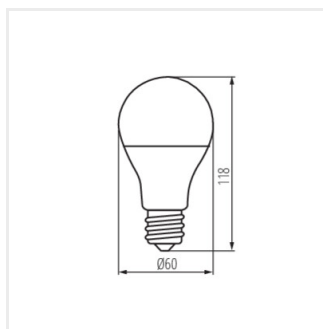

S A60 11,5WE27 RGBCCT