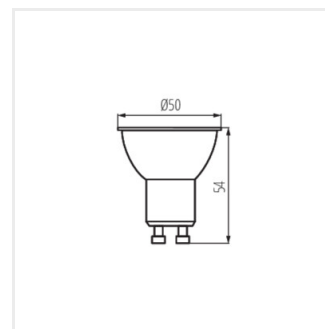

S GU10 4,7W RGBCCT