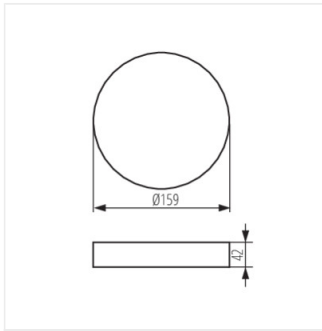

AREL FRAME

Accessorio per incassi

AREL FRAME DO 14W W

AREL FRAME DO 14W W **33651** bianco

AREL FRAME DO 20W W **33653** bianco

AREL FRAME DO 25W W **33655** bianco

- Cornice per montaggio a soffitto per faretto Arel.
- Materiale del corpo: plastica

AREL FRAME DO 14W W

AREL FRAME DO 20W W

AREL FRAME DO 25W W

AREL FRAME

Accessorio per incassi

AREL FRAME DO 14W W

AREL FRAME DO 20W W

AREL FRAME DO 25W W