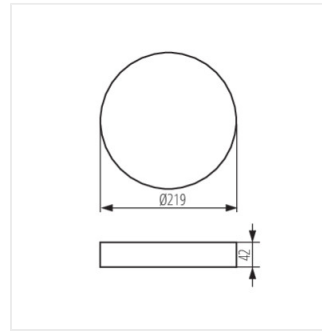

AREL FRAME

Accessorio per incassi

AREL FRAME DO 14W W

AREL FRAME DO 14W W **33651** bianco

AREL FRAME DO 20W W **33653** bianco

AREL FRAME DO 25W W **33655** bianco

- Cornice per montaggio a soffitto per faretto Arel.
- Materiale del corpo: plastica

AREL FRAME DO 14W W

AREL FRAME DO 20W W

AREL FRAME DO 25W W

AREL FRAME

Accessorio per incassi

AREL FRAME DO 14W W

AREL FRAME DO 20W W

AREL FRAME DO 25W W