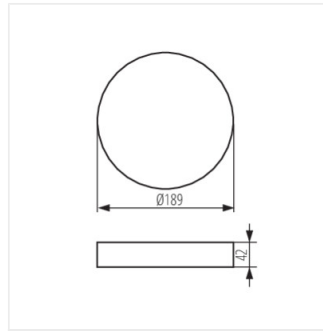

AREL FRAME

Accessorio per incassi

AREL FRAME DO 14W W

AREL FRAME DO 14W W **33651** bianco

AREL FRAME DO 20W W **33653** bianco

AREL FRAME DO 25W W **33655** bianco

- Cornice per montaggio a soffitto per faretto Arel.
- Materiale del corpo: plastica

AREL FRAME DO 14W W

AREL FRAME DO 20W W

AREL FRAME DO 25W W

AREL FRAME

Accessorio per incassi

AREL FRAME DO 14W W

AREL FRAME DO 20W W

AREL FRAME DO 25W W