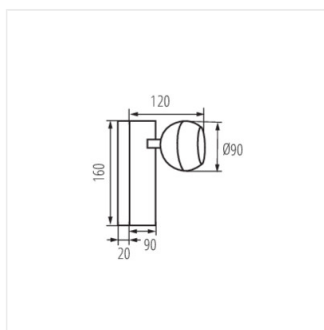

- Altezza massima della sorgente luminosa 55 mm Maximální výška světelného zdroje 55 mm
- Materiale del corpo: lega di alluminio

## GALOBA W

---

Lampada da parete

GALOBA W 1xGU10 W

GALOBA W 1xGU10 B

GALOBA W