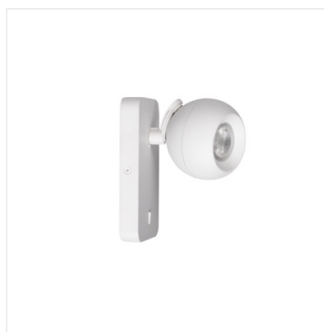

## GALOBA W

Lampada da parete

 220-240 AC	 50	 PAR16	 GU10		 IP 20	
 5÷25		 335	 315		 0,75÷1,5	 0,5m

GALOBA W 1xGU10 W

GALOBA W 1xGU10 W	<b>33672</b>	max 35	bianco
GALOBA W 1xGU10 B	<b>33673</b>	max 35	nero

- Altezza massima della sorgente luminosa 55 mm Maximální výška světelného zdroje 55 mm
- Materiale del corpo: lega di alluminio

## GALOBA W

---

Lampada da parete

GALOBA W 1xGU10 W

GALOBA W 1xGU10 B

GALOBA W