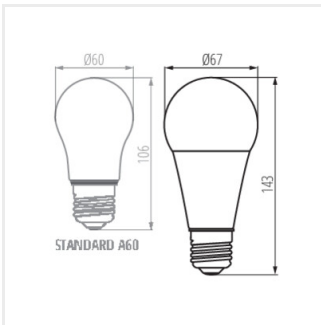

- Materiale: plastica
- Diffusore: plastica

iQ^{LED}

Kanlux

IQ-LED A67

Lampadina led

IQ-LED A67 N 19W-WW

IQ-LED A67 N 19W-NW

IQ-LED A67 N 19W-CW