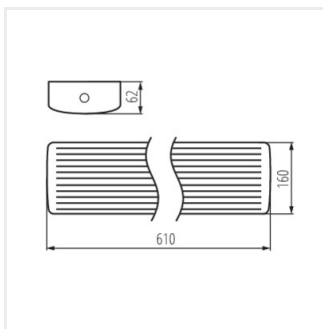

MEBA LED 12-20W NW/WW