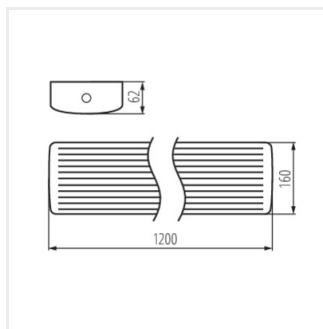

MEBA LED 22-40W NW/WW