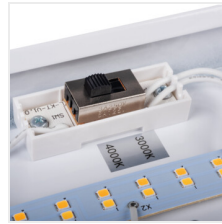

MEBA LED

Plafoniera LED lineare

4in1

up to
125 $\frac{\text{lm}}{\text{W}}$

$[\text{V}]$ 220-240 AC	$[\text{Hz}]$ 50	 ≥ 30000	$[\text{h}]$ 50000	 ellipso $\leq 6x$ Macadam	R_a 80	 SMD
		IP 20		 $5 \div 25$ $[\text{°C}]$		
$[\text{mm}^2]$ 0,75-2	 0,5m	CE	EAC	UK CA		

MEBA LED 12-20W NW/WW

MEBA LED 12-20W NW/WW	33890	12/20	1350(WW)	1500(NW)	/ 2200(WW)	2300(NW)	3000/4000	120	bianco
MEBA LED 22-40W NW/WW	33891	22/40	2500(WW)	2700(NW)	/ 4200(WW)	4400(NW)	3000/4000	120	bianco

Le Kanlux MEBA LED completano la famosa famiglia di plafoniere Kanlux MEBA. Puoi scegliere modelli con una lunghezza di 600mm (12/20W) e 1200mm (22/40W), ognuno di essi ha due potenze e due colori di luce (3000/4000K) in un unico alloggiamento. Kanlux MEBA LED è sinonimo di alta efficienza luminosa (fino a 125lm/W), una durata di 50.000 ore e 5 anni di garanzia. Un ulteriore vantaggio di queste plafoniere è un diffusore in PC resistente e scanalato, antiabbagliamento.