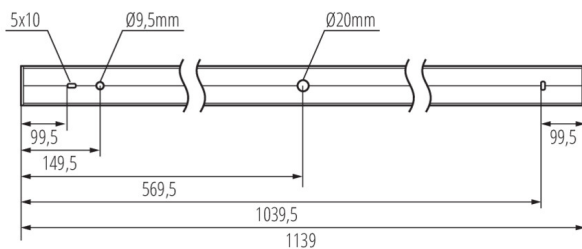

07871

ROPE-NT 150 SINGLE

ROPE-NT 150 set funicelle in metallo per sospensione, 2 pezzi

29557

ALIN NT GRIP

Supporto da parete per Alin, set di 2 pezzi

25979

KLOSZ MPR AL 23W/33W

Paralume MPR per apparecchio ALIN, PARALUME MPR AL 23W/33W, (25979)