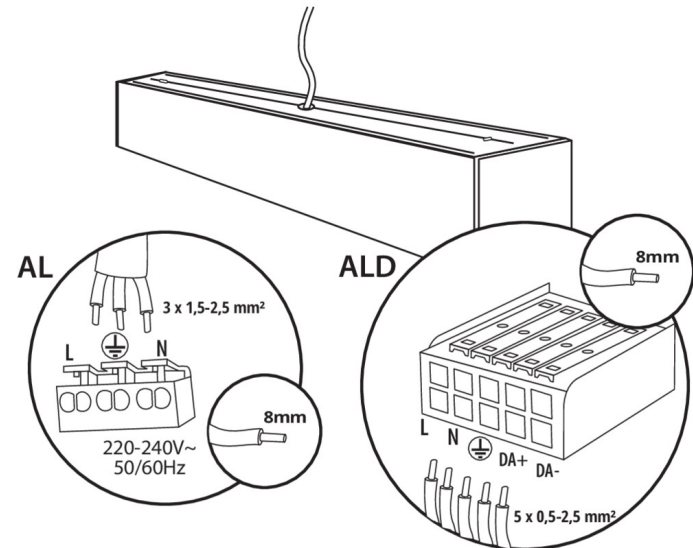

07871

ROPE-NT 150 SINGLE

ROPE-NT 150 set funicelle in metallo per sospensione, 2 pezzi

29557

ALIN NT GRIP

Supporto da parete per Alin, set di 2 pezzi

25979

KLOSZ MPR AL 23W/33W

Paralume MPR per apparecchio ALIN, PARALUME MPR AL 23W/33W, (25979)