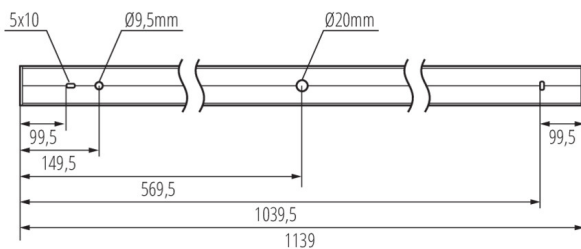

07871

ROPE-NT 150 SINGLE

ROPE-NT 150 set funicelle in metallo per sospensione, 2 pezzi

29557

ALIN NT GRIP

Supporto da parete per Alin, set di 2 pezzi

25979

KLOSZ MPR AL 23W/33W

Paralume MPR per apparecchio ALIN, PARALUME MPR AL 23W/33W, (25979)