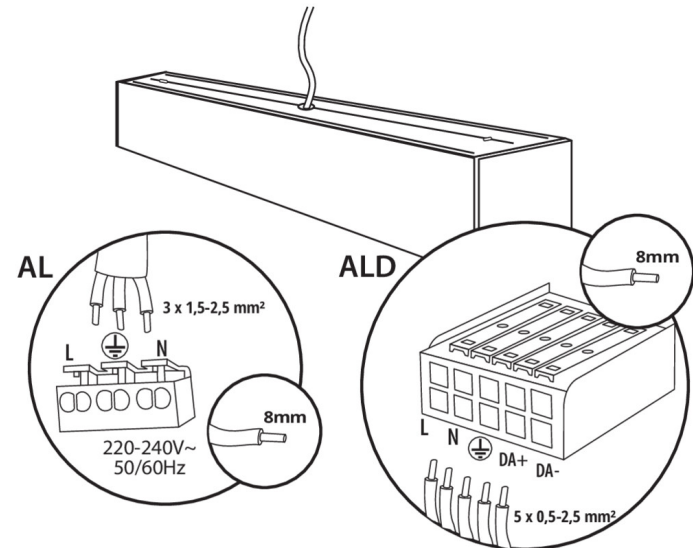

Plafoniera LED lineare

Accessori

32543

ALIN CORD DALI 1F-W

Cavo di alimentazione per Alin e per binari, 1-fase, DALI, bianco, 150 cm

32544

ALIN CORD DALI 1F-B

Cavo di alimentazione per Alin e per binari, 1-fase, DALI, nero, 150

32545

ALIN CORD DALI 1F-SR

Cavo di alimentazione per Alin e per binari, 1-fase, DALI, argento, 150 cm

07871

ROPE-NT 150 SINGLE

ROPE-NT 150 set funicelle in metallo per sospensione, 2 pezzi

29557

ALIN NT GRIP