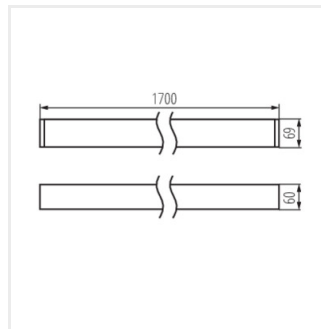

ALD-LH-NW-MPR-B-NT

ALD-LH-WW-MPR-B-NT

ALD-LH-NW-MAT-S-NT

ALD-LH-WW-MAT-S-NT

ALD-LH-NW-MPR-S-NT

ALD-LH-WW-MPR-S-NT

ALD-LH-NT

Plafoniera LED lineare

Accessori

32543 ALIN CORD DALI 1F-W Cavo di alimentazione per Alin e per binari, 1-fase, DALI, bianco, 150 cm

32544 ALIN CORD DALI 1F-B Cavo di alimentazione per Alin e per binari, 1-fase, DALI, nero, 150