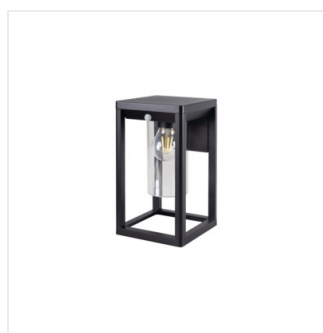

## VIMO

Lampada da giardino con sorgente di luce cambiabile

[V] 220-240 AC	[Hz] 50	Light bulb icon	Grounding symbol	IP 44	House icon with arrow	Temperature range -20÷35
Light bulb icon	[mm²] 1,5÷2,5	Distance 0,5m	CE	EAC	UK CA	

La serie di lampade Kanlux VIMO è caratterizzata da una forma unica che porta pensare alle lanterne. Queste lampade da giardino con una sorgente luminosa sostituibile sono disponibili in due colori: nero opaco e bronzo (rame). Kanlux VIMO è disponibile di due misure e anche nella versione da parete, con o senza sensore di movimento. Le Kanlux VIMO hanno un grado IP44.

- Materiale del corpo: lega di alluminio
- Materiale del diffusore: PC

## VIMO

Lampada da giardino con sorgente di luce cambiabile

VIMO EL 27 B

VIMO EL 27 BR

VIMO EL 27 SE-B

VIMO EL 27 SE-BR

VIMO 50 B

VIMO 50 BR