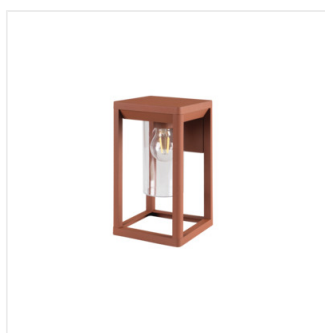

## VIMO

Lampada da giardino con sorgente di luce cambiabile

[V] 220-240 AC	[Hz] 50	Light bulb icon	Grounding symbol	IP 44	House icon with arrow	Temperature range -20÷35
Light bulb icon	[mm²] 1,5÷2,5	Distance 0,5m	CE	EAC	UK CA	

La serie di lampade Kanlux VIMO è caratterizzata da una forma unica che porta pensare alle lanterne. Queste lampade da giardino con una sorgente luminosa sostituibile sono disponibili in due colori: nero opaco e bronzo (rame). Kanlux VIMO è disponibile di due misure e anche nella versione da parete, con o senza sensore di movimento. Le Kanlux VIMO hanno un grado IP44.

- Materiale del corpo: lega di alluminio
- Materiale del diffusore: PC

## VIMO

Lampada da giardino con sorgente di luce cambiabile

VIMO EL 27 B

VIMO EL 27 BR

VIMO EL 27 SE-B

VIMO EL 27 SE-BR

VIMO 50 B

VIMO 50 BR