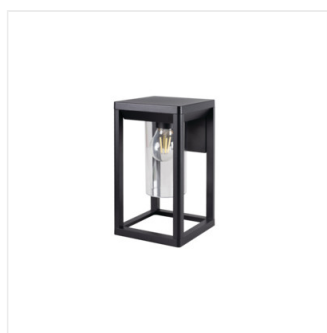

VIMO

Lampada da giardino con sorgente di luce cambiabile

VIMO EL 27 B