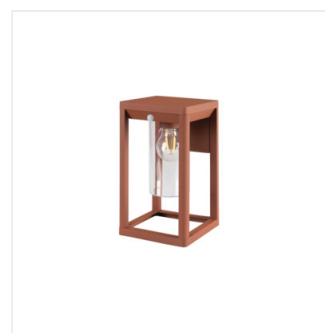

La serie di lampade Kanlux VIMO è caratterizzata da una forma unica che porta pensare alle lanterne. Queste lampade da giardino con una sorgente luminosa sostituibile sono disponibili in due colori: nero opaco e bronzo (rame). Kanlux VIMO è disponibile di due misure e anche nella versione da parete, con o senza sensore di movimento. Le Kanlux VIMO hanno un grado IP44.

- Materiale del corpo: lega di alluminio
- Materiale del diffusore: PC

## VIMO

Lampada da giardino con sorgente di luce cambiabile

VIMO EL 27 B

VIMO EL 27 BR

VIMO EL 27 SE-B

VIMO EL 27 SE-BR

VIMO 50 B

VIMO 50 BR