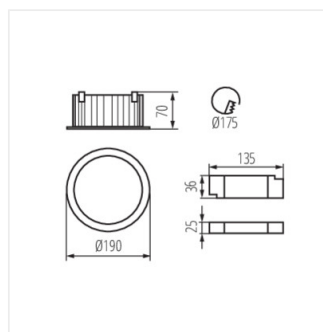

### Downlight

TIBERI PRO 20W-940-W

TIBERI PRO 20W-940-B

TIBERI PRO 30W-940-W

TIBERI PRO 30W-940-B

TIBERI PRO 40W-940-W

TIBERI PRO 40W-940-B

TIBERI PRO 20W