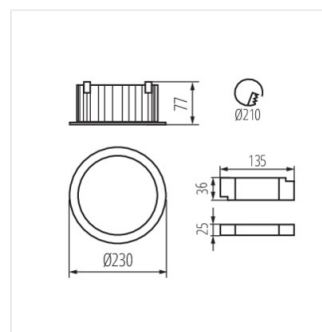

TIBERI PRO 40W