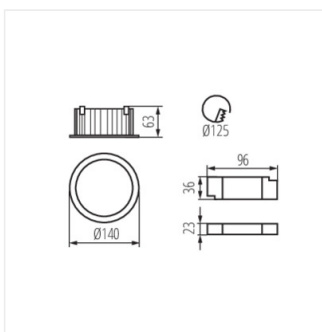

### Downlight

TIBERI PRO 20W-940-W

TIBERI PRO 20W-940-B

TIBERI PRO 30W-940-W

TIBERI PRO 30W-940-B

TIBERI PRO 40W-940-W

TIBERI PRO 40W-940-B

TIBERI PRO 20W