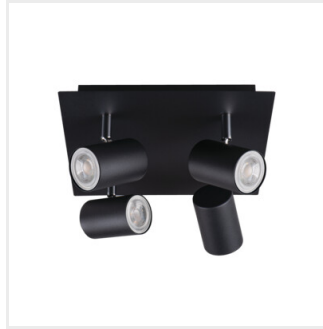

EVALO

Lampada da parete-soffitto

MO
DE
RN
design

[V] 220-240 AC	[Hz] 50					IP 20
	CE	EAC	UK CA			

EVALO EL-5I W-SR

EVALO EL-5I W-SR	35688	5 x max 10	bianco
EVALO EL-5I B-SR	35689	5 x max 10	nero
EVALO EL-1I W-SR	35690	max 10	bianco
EVALO EL-1I B-SR	35691	max 10	nero
EVALO EL-2I W-SR	35692	2 x max 10	bianco
EVALO EL-2I B-SR	35693	2 x max 10	nero
EVALO EL-3I W-SR	35694	3 x max 10	bianco
EVALO EL-3I B-SR	35695	3 x max 10	nero
EVALO EL-4I W-SR	35696	4 x max 10	bianco
EVALO EL-4I B-SR	35697	4 x max 10	nero
EVALO EL-4I W-SR	35698	4 x max 10	bianco
EVALO EL-4I B-SR	35699	4 x max 10	nero

Kanlux EVALO este o familie de spoturi simple. Simplitatea scandinavă și elementele argintii sunt un clasic extrem de elegant. Umbra îngustă găzduiește surse GU10 (adăugăm în set o ventuză, care facilitează instalarea acestora). Două culori (alb și negru) și numărul de la 1 la 5 puncte de lumină ale acestor corpuri de iluminat deschid multe posibilități de aranjare. Sporul Kanlux EVALO cu 1 punct este o lampă de perete perfectă deasupra biroului, patului sau în spatele canapelei. Datorită acestui aranjament, Kanlux EVALO poate acționa ca lumină principală și suplimentară. Un avantaj suplimentar este capacitatea de a regla direcția incidenței luminii (două axe de rotație: 320 și 90 de grade).

- Materiale del corpo: alluminio

EVALO EL-51 W-SR

EVALO EL-51 B-SR

EVALO EL-11 W-SR

EVALO EL-11 B-SR

EVALO EL-21 W-SR

EVALO EL-21 B-SR

EVALO EL-31 W-SR

EVALO EL-31 B-SR

EVALO

Lampada da parete-soffitto

EVALO EL-40 W-SR

EVALO EL-40 B-SR

EVALO EL-4I W-SR

EVALO EL-4I B-SR

EVALO EL-5I