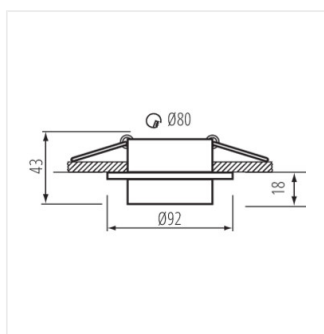

- Decorazione ad anello senza cornice in ceramica
- Materiale del corpo: alluminio, plastica

Faretto incasso orientabile

LONVI DSL W/W

LONVI DSO W/W

LONVI DSL W/W

LONVI DSO W/W