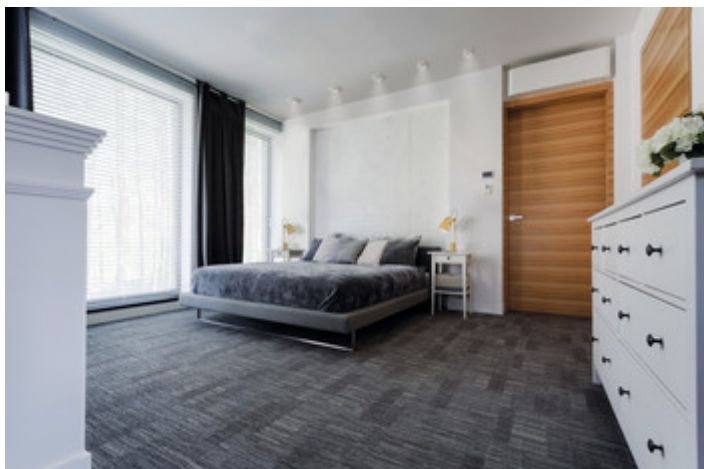

Faretto incasso orientabile

unique
LIGHT
effect

HIGH
quality
finish

MO
DE
RN
design

LONVI DSL W/W

LONVI DSL W/W **35740**

LONVI DSO W/W **35741**

Il faretto incasso Kanlux LONVI è disponibile in due versioni: tonda e quadrata. L'elemento decorativo luminoso valorizzerà le stanze ed aggiungerà un tocco di raffinatezza ed eleganza. Lo stile semplice ma non certo banale lo rende adatto a moltissime tipologie di interni. Il colore bianco di questo faretto offre una miriade di possibilità di impiego. Ideale per ambienti eterogenei: dalla camera da letto al soggiorno.

- Decorazione ad anello senza cornice in ceramica
- Materiale del corpo: alluminio, plastica

Faretto incasso orientabile

LONVI DSL W/W

LONVI DSO W/W

LONVI DSL W/W

LONVI DSO W/W