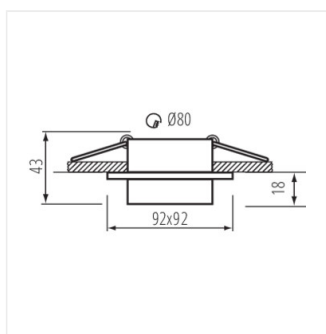

- Decorazione ad anello senza cornice in ceramica
- Materiale del corpo: alluminio, plastica

Faretto incasso orientabile

LONVI DSL W/W

LONVI DSO W/W

LONVI DSL W/W

LONVI DSO W/W