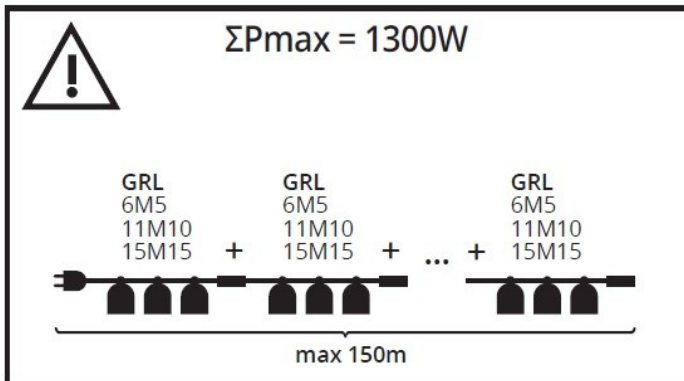

GRL

String lights

GRL 6M5E27-B

GRL 6M5E27-B	35750	5 x max 10	LED	E27	nero
GRL 11M10E27-B	35754	10 x max 10	LED	E27	nero
GRL 15M15E27-B	35758	15 x max 10	LED	E27	nero

La ghirlanda di luci Kanlux GRL permette di illuminare con grande facilità gli ambienti all'interno e all'esterno della casa. Disponibile in tre lunghezze tra cui scegliere: 5, 11 e 15 metri. Grazie all'alimentatore passante, puoi collegare più ghirlande tra loro e creare una linea continua lunga fino a 150 metri. Per le ghirlande, consigliamo le sorgenti luminose Kanlux ST45 LED 0,5W. Le ghirlande Kanlux GRL si distinguono per il cavo da 1,5 mm² di alta qualità e sicurezza.

GRL 6M5E27-B

GRL 11M10E27-B

GRL 15M15E27-B

GRL 6M5E27-B

GRL 11M10E27-B

GRL 15M15E27-B

GRL

String lights