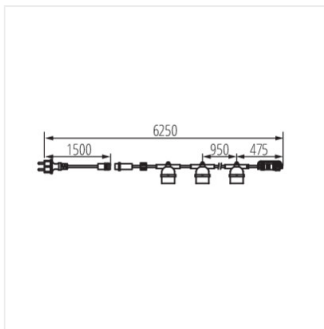

GRL

String lights

GRL 6M5E27-B

GRL 6M5E27-B	35750	5 x max 10	LED	E27	nero
GRL 11M10E27-B	35754	10 x max 10	LED	E27	nero
GRL 15M15E27-B	35758	15 x max 10	LED	E27	nero

La ghirlanda di luci Kanlux GRL permette di illuminare con grande facilità gli ambienti all'interno e all'esterno della casa. Disponibile in tre lunghezze tra cui scegliere: 5, 11 e 15 metri. Grazie all'alimentatore passante, puoi collegare più ghirlande tra loro e creare una linea continua lunga fino a 150 metri. Per le ghirlande, consigliamo le sorgenti luminose Kanlux ST45 LED 0,5W. Le ghirlande Kanlux GRL si distinguono per il cavo da 1,5 mm² di alta qualità e sicurezza.

GRL 6M5E27-B

GRL 11M10E27-B

GRL 15M15E27-B

GRL 6M5E27-B

GRL 11M10E27-B

GRL 15M15E27-B

GRL

String lights