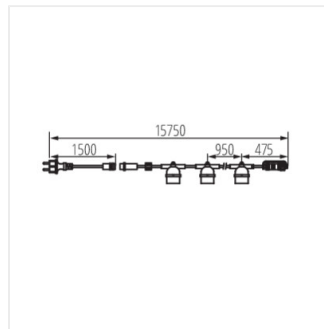

GRL

String lights

GRL 6M5E27-B

GRL 6M5E27-B	35750	5 x max 10	LED	E27	nero
GRL 11M10E27-B	35754	10 x max 10	LED	E27	nero
GRL 15M15E27-B	35758	15 x max 10	LED	E27	nero

La ghirlanda di luci Kanlux GRL permette di illuminare con grande facilità gli ambienti all'interno e all'esterno della casa. Disponibile in tre lunghezze tra cui scegliere: 5, 11 e 15 metri. Grazie all'alimentatore passante, puoi collegare più ghirlande tra loro e creare una linea continua lunga fino a 150 metri. Per le ghirlande, consigliamo le sorgenti luminose Kanlux ST45 LED 0,5W. Le ghirlande Kanlux GRL si distinguono per il cavo da 1,5 mm² di alta qualità e sicurezza.

GRL 6M5E27-B

GRL 11M10E27-B

GRL 15M15E27-B

GRL 6M5E27-B

GRL 11M10E27-B

GRL 15M15E27-B

GRL

String lights