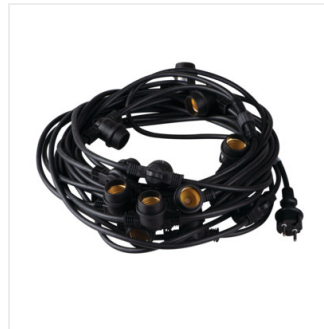

GRL

String lights

GRL 6M5E27-B

GRL 6M5E27-B	35750	5 x max 10	LED	E27	nero
GRL 11M10E27-B	35754	10 x max 10	LED	E27	nero
GRL 15M15E27-B	35758	15 x max 10	LED	E27	nero

La ghirlanda di luci Kanlux GRL permette di illuminare con grande facilità gli ambienti all'interno e all'esterno della casa. Disponibile in tre lunghezze tra cui scegliere: 5, 11 e 15 metri. Grazie all'alimentatore passante, puoi collegare più ghirlande tra loro e creare una linea continua lunga fino a 150 metri. Per le ghirlande, consigliamo le sorgenti luminose Kanlux ST45 LED 0,5W. Le ghirlande Kanlux GRL si distinguono per il cavo da 1,5 mm² di alta qualità e sicurezza.

GRL 6M5E27-B

GRL 11M10E27-B

GRL 15M15E27-B

GRL 6M5E27-B

GRL 11M10E27-B

GRL 15M15E27-B

GRL

String lights

ACCESSORI:

26046 ST45 LED 0,5W E27-NW

A light source dedicated to Kanlux GRL garlands, (26046)

26045 ST45 LED 0,5W E27-WW

A light source dedicated to Kanlux GRL garlands, (26045)