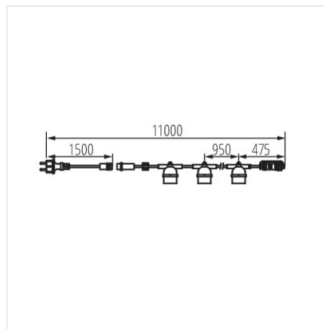

GRL

String lights

GRL 6M5E27-B

GRL 6M5E27-B	35750	5 x max 10	LED	E27	nero
GRL 11M10E27-B	35754	10 x max 10	LED	E27	nero
GRL 15M15E27-B	35758	15 x max 10	LED	E27	nero

La ghirlanda di luci Kanlux GRL permette di illuminare con grande facilità gli ambienti all'interno e all'esterno della casa. Disponibile in tre lunghezze tra cui scegliere: 5, 11 e 15 metri. Grazie all'alimentatore passante, puoi collegare più ghirlande tra loro e creare una linea continua lunga fino a 150 metri. Per le ghirlande, consigliamo le sorgenti luminose Kanlux ST45 LED 0,5W. Le ghirlande Kanlux GRL si distinguono per il cavo da 1,5 mm² di alta qualità e sicurezza.

GRL 6M5E27-B

GRL 11M10E27-B

GRL 15M15E27-B

GRL 6M5E27-B

GRL 11M10E27-B

GRL 15M15E27-B

GRL

String lights