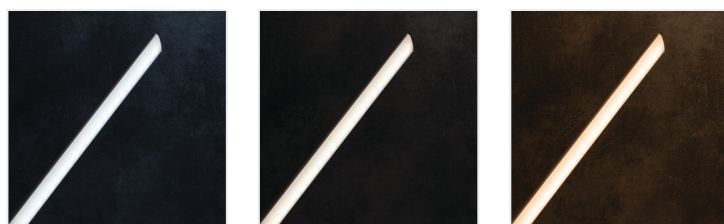

PREDA LED

Lampada da scrivania led

PREDA LED B

[V] 220-240 AC	[Hz] 50	[lm] 15000	[h] 25000	Ra ≤ 6x MacAdam	SMD
		IP 20			[°] 45
[°] 150			[m] 1,8		

PREDA LED B	35780	max 7,3	nero	max 570	3000/5000/6500
PREDA LED W	35781	max 7,3	bianco	max 620	3000/5000/6500

Kanlux PREDA è una lampada da scrivania multifunzionale. Si distingue per un flusso luminoso elevato (come per le lampade da scrivania) - fino a 620 lumen (modello bianco). È dimmerabile ed è possibile cambiare la tonalità di colore della luce. Una caratteristica unica è la possibilità di richiudere il braccio della lampada attorno al proprio asse di 45 gradi. La lampada è dotata di una porta USB, grazie alla quale possiamo caricare i dispositivi mobili. Ideale sulla vostra scrivania o nel posto di lavoro. E' anche adatta nei saloni di bellezza.

- Materiale del corpo: plastica
- Diffusore: plastica
- Materiale del braccio: plastica

PREDA LED

Lampada da scrivania led

PREDA LED B

PREDA LED W

PREDA LED