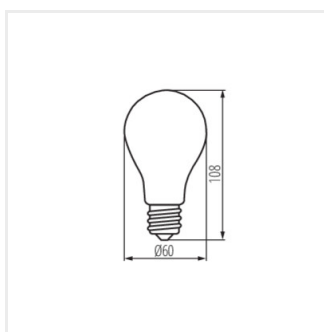

XLED EX A60

Źródło światła LED

XLED EX A60