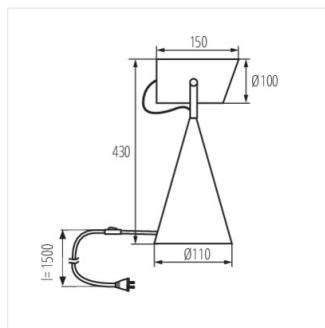

Kanlux LARATA E27 è una lampada da tavolo realizzata in metallo. Ha un aspetto originale e moderno. La lampada da tavolo Kanlux LARATA è un prodotto unico, realizzato con cura in ogni dettaglio. Grazie al suo peso, la lampada rimane stabile sulla superficie e non oscilla. Il braccio è regolato con l'ausilio di due eleganti viti, e il cavo a vista è inserito in una treccia esteticamente pregevole.

- Materiale del corpo: metallo

LARATA E27

Lampada da tavolo

LARATA E27 W

LARATA E27 B

LARATA E27